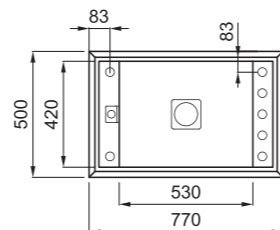

1-medencés mosogatótálca

Részletes műszaki rajz: QR-kód a 45. oldalon