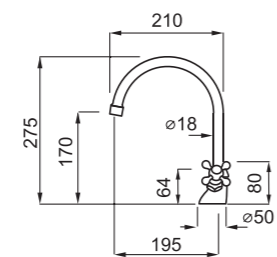

ACCESSORY

Elba réz alkatrész készlet

AKRELBOT