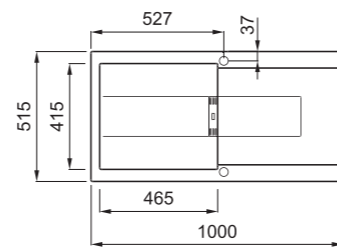

1-medencés mosogatótálca csepegtetővel

Részletes műszaki rajz: QR-kód az 37. oldalon

JELLEMZŐK

Méreték (mm)	1000 x 515
Szokrány méret (mm)	600
Kivágási méret	980 x 485
Medence mélység (mm)	210
Medence helyzete	Megfordítható

JAVASOLT KIEGÉSZÍTŐK

5 9 42 61 75 299 308 309 310 311 316 317 318 319

ANYAGOK ÉS SZÍNEK

NATURAL GRANITE EFFECT

METAL

● M79 Aluminium	LMI48079SMT
● M73 Titanium	LMI48073SMT

NATURAL GRANITE EFFECT

MATT

○ G68 Bianco	LGI48068SMT
● G43 Tortora	LGI48043SMT
● G40 Nero	LGI48040SMT