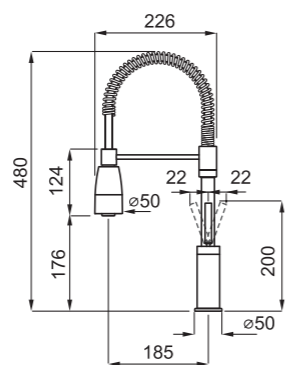

JELLEMZŐK

Szekrény méret (mm)	50
Kifolyócső forgása	360°
Bekötőcső	Rozsdamentes acél 3/8"
Kerámiabetét (Ømm)	35