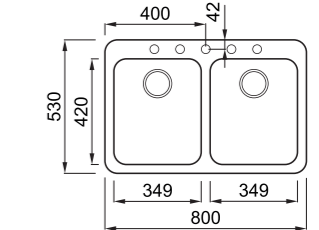

2 -medencés mosogatótálca

Részletes műszaki rajz: QR-kód a 125. oldalon

JELLEMZŐK

Méret (mm)	800 x 530
Székény méret (mm)	800
Kivágási méret (mm)	780 x 520 R32
1. Medence mélység (mm)	220
2. Medence mélység (mm)	220
Medence helyzete	Nem megfordítható

ANYAGOK ÉS SZÍNEK

NATURAL GRANITE EFFECT

MATT

○ G68 Bianco	LGF34068BTP
● G40 Nero	LGF34040BTP

CLASSIC

● G62 Bianco Antico	LGF34062BTP
● G59 Antracite	LGF34059BTP
● G51 Avena	LGF34051BTP