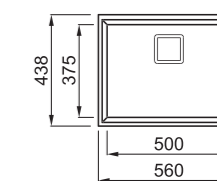

1-medencés mosogatótálca