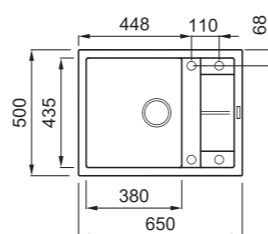

MATT

1-medencés mosogatótálca csepegtetővel

Részletes műszaki rajz: QR-kód a 91. oldalon

202 Element 50 cm-es Csúsztatható vágódeszka