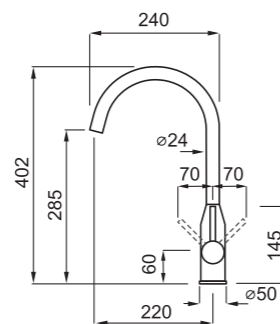

RENDELHETŐ SZÍNEK

INOX
● IN Inox MIKADIIN

MATT
○ G68 Bianco MGKADI68
● G40 Nero MGKADI40