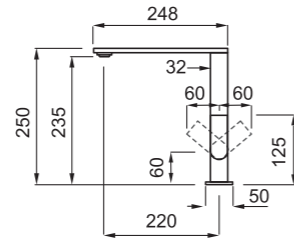

FLAT

Egykaros csaptelep elforgatható kifolyócsővel

JELLEMZŐK

Kivágás mérete (Ømm)	35
Szekrény méret (mm)	50 x 50
Kifolyócső forgása	360°
Bekötőcső	Rozsdamentes acél 3/8"
Kerámiabetét (Ømm)	25

RENDELHETŐ SZÍNEK

CROMATO	
● Króm	MIKFLACR

GRANITEK
NATURAL GRANITE EFFECT

MATT

○ G68 Bianco	MGKFLA68
● G40 Nero	MGKFLA40

BLADE

Egykaros, döntött csaptelep elforgatható kifolyócsővel

JELLEMZŐK

Kifolyócső forgása	360°
Bekötőcső	Rozsdamentes acél 3/8"
Kerámiabetét (Ømm)	25

RENDELHETŐ SZÍNEK

CROMATO	
● Króm	MIKBLACR