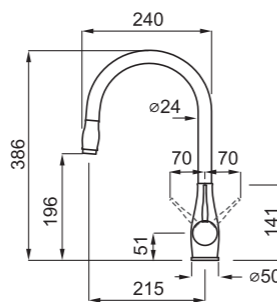

GRANITEK

NATURAL GRANITE EFFECT		
MATT		
○ G68 Bianco		MGKNEV68
● G40 Nero		MGKNEV40
CLASSIC		
● G62 Bianco Antico		MGKNEV62
● G59 Antracite		MGKNEV59
● G51 Avena		MGKNEV51