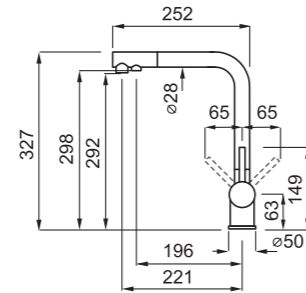

TOURMALINE

Egykaros csaptelep elforgatható kifolyócsővel

JELLEMZŐK

Kivágás mérete (Ømm)	35
Szekrény méret (mm)	50
Kifolyócső forgása	360°
Bekötőcső	Rozsdamentes acél 3/8"
Kerámiabetét (Ømm)	35

RENDELHETŐ SZÍNEK

GRANITEK
NATURAL GRANITE EFFECT

MATT

○ G68 Bianco	MGKTOU68
● G40 Nero	MGKTOU40
CLASSIC	
● G51 Avena	MGKTOU51

KIEGÉSZÍTŐK

Szűrőkészlet

AFI01300

Csereszűrő

RFP01300