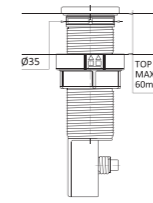

ELEMENT 2-UTAS NYOMÓGOMBOS DUGÓKIEMELŐ

2-UTAS AUTOMATIKUS LEFOLYÓ KÉSZLET

JELLEMZŐK

Nyílás mérete beépítéshez (mm)
Ø 35