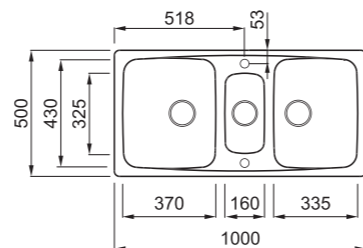

2,5 -medencés mosogatótálca

Részletes műszaki rajz: QR-kód a 133. oldalon

ANYAGOK ÉS SZÍNEK

CLASSIC

G51 Avena LGM55051

JELLEMZŐK

Méret (mm)	1000 x 500
Székény méret (mm)	1000
- ha az első komponens	1200
Kivágási méret (mm)	980 x 480
1. Medence mélység (mm)	220
2. Medence mélység (mm)	220
3. Medence mélység (mm)	150
Medence helyzete	Megfordítható