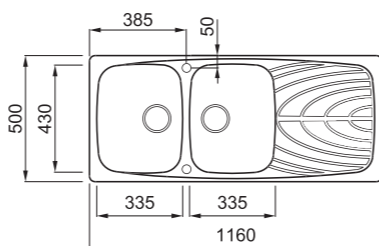

2-medencés mosogatótálca csepegtetővel

Részletes műszaki rajz: QR-kód a 133. oldalon

ANYAGOK ÉS SZÍNEK

METAL

M79 Aluminium LMM50079
M73 Titanium LMM50073

MATT

G68 Bianco LGM50068
G40 Nero LGM50040

CLASSIC

G62 Bianco Antico LGM50062
G59 Antracite LGM50059
G55 Grigio Pietra LGM50055
G54 Nero Pietra LGM50054
G52 Bianco Pietra LGM50052
G51 Avena LGM50051

JELLEMZŐK

Méret (mm)	1160 x 500
Székény méret (mm)	800
Kivágási méret (mm)	1140 x 480
1. Medence mélység (mm)	220
2. Medence mélység (mm)	220
Medence helyzete	Megfordítható

JAVASOLT KIEGÉSZÍTŐK

205 Element 50 cm-es csúsztatható vágódeszka

ATH0100L

148. oldal

299 Element 500 összecusukható edényszárító

ARS023BK

153. oldal

148 2-utas lefolyó és túlfolyó készlet, réz bevonat

APM2VSCTPGO

157. oldal