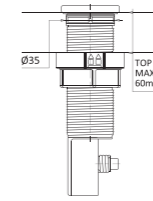

ELEMENT KARISMA NYOMÓGOMBOS DUGÓKIEMELŐ

1-UTAS AUTOMATIKUS LEFOLYÓ KÉSZLET

JELLEMZŐK

Nyílás mérete beépítéshez (mm)
Ø 35

ELÉRHETŐ SZÍNEK

A KÖVETKEZŐ KOLLEKCIÓKKAL KOMPATIBILIS

KARISMA

Kizárólag Munkalapra szerelhető