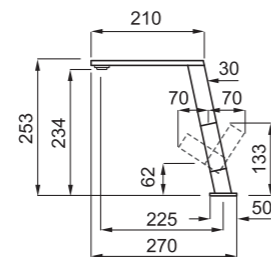

GRANITEK
NATURAL GRANITE EFFECT

MATT

○ G68 Bianco	MGKBLA68
● G40 Nero	MGKBLA40

Kivágás mérete (Ømm)	35
Szekrény méret (mm)	50 x 50