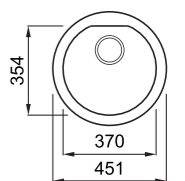

1 -medencés mosogatótálca

Részletes műszaki rajz: QR-kód a 125. oldalon