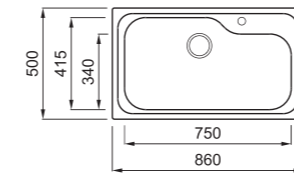

SKY 360

Részletes műszaki rajz: QR-kód a 158. oldalon

1-medencés mosogatótálca

JELLEMZŐK

Méret (mm)	860 x 500
Székény méret (mm)	900
Kivágási méret (mm)	840 x 480
Medence mélység (mm)	190
Medence helyzete	Nem megfordítható

Szatén felület

LIK360SAC

JAVASOLT KIEGÉSZÍTŐK

46 47 48 49 202 203 204 205 299