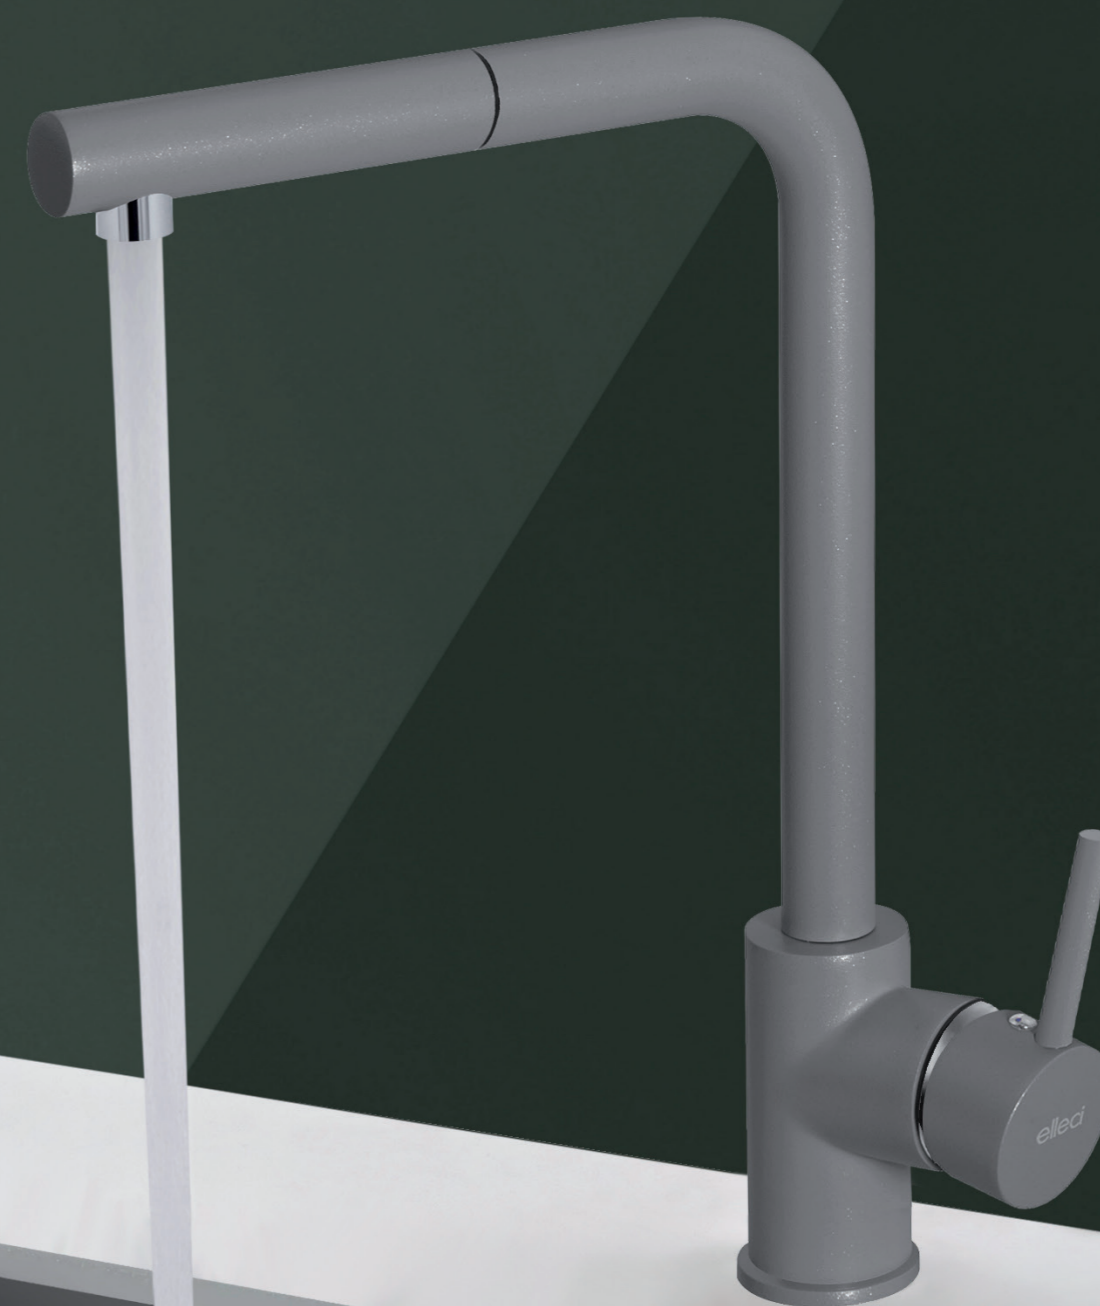

RENDELHETŐ SZÍNEK

CROMATO	
● Króm	MIKTRACR
GRANITEK NATURAL GRANITE EFFECT	
METAL	
● M79 Aluminium	MMKTRA79
● M78 Espresso	MMKTRA78
● M73 Titanium	MMKTRA73
● M70 Ghisa	MMKTRA70

GRANITEK NATURAL GRANITE EFFECT	
MATT	
○ G68 Bianco	MGKTRA68
● G48 Cemento	MGKTRA48
● G43 Tortora	MGKTRA43
● G40 Nero	MGKTRA40
CLASSIC	
● G62 Bianco Antico	MGKTRA62
● G59 Antracite	MGKTRA59
● G51 Avena	MGKTRA51

Csaptelep: Trail Plus, M73 Titanium