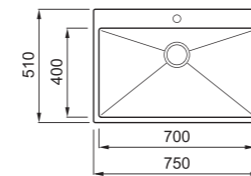

JAVASOLT KIEGÉSZÍTŐK

75 297 298 304 305 306 307

Részletes műszaki rajz:
QR-kód a 158. oldalon