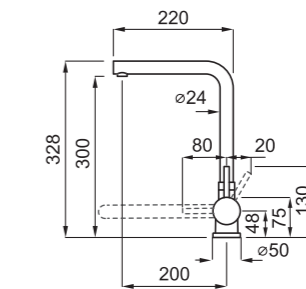

RENDELHETŐ SZÍNEK

CROMATO

● Króm MIKDANCR

GRANITEK
NATURAL GRANITE EFFECT

MATT

○ G68 Bianco MGKDAN68

● G40 Nero MGKDAN40

CLASSIC

● G51 Avena MGKDAN51