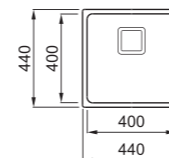

W-SQUARE 400

1-medencés mosogatótálca

Undermount

JELLEMZŐK

Méret (mm)	440 x 440
Medence sugara (mm)	25
Székély méret (mm)	Munkalapra szerelhető/Szintbe szerelhető 450 - Munkalap alá szerelhető 600
Kivágási méret (mm)	Munkalapra szerelhető 430 x 430
Kivágási méret (mm)	Szintbe szerelhető 430 x 430
Kivágási méret (mm)	Munkalap alá szerelhető 400 x 400 R25
Medence mélység (mm)	200
Medence helyzete	Nem megfordítható

Konyhai csaptelepek felszerelése a munkalapra

Szatén felület

LIW400SACMU

JAVASOLT KIEGÉSZÍTŐK

75 162 297 298 304 305 306 307

Részletes műszaki rajz: QR-kód a 158. oldalon