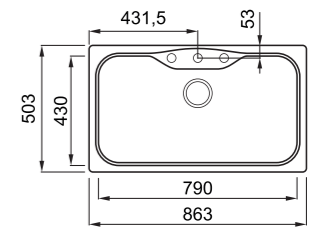

1 -medencés mosogatótálca

Részletes műszaki rajz: QR-kód a 125. oldalon

JELLEMZŐK

Méret (mm)	863 x 503
Székény méret (mm)	900
Kivágási méret (mm)	840 x 490
Medence mélység (mm)	225
Medence helyzete	Nem megfordítható

ANYAGOK ÉS SZÍNEK

NATURAL GRANITE EFFECT

METAL

● M79 Aluminium	LMF36079
● M73 Titanium	LMF36073