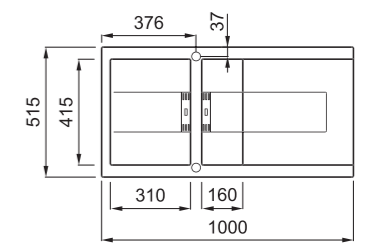

1,5-medencés mosogatótálca csepegtetővel

Részletes műszaki rajz: QR-kód az 37. oldalon

JELLEMZŐK

Méreték (mm)	1000 x 515
Szokrány méret (mm)	600
Kivágási méret	980 x 485
1. Medence mélység (mm)	210
2. Medence mélység (mm)	180
Medence helyzete	Megfordítható

JAVASOLT KIEGÉSZÍTŐK

5 9 61 75 299 308 309 310 311 316 317 318 319

ANYAGOK ÉS SZÍNEK

NATURAL GRANITE EFFECT

METAL

● M79 Aluminium	LMI47579SMT
● M73 Titanium	LMI47573SMT

NATURAL GRANITE EFFECT

MATT

○ G68 Bianco	LGI47568SMT
● G43 Tortora	LGI47543SMT
● G40 Nero	LGI47540SMT