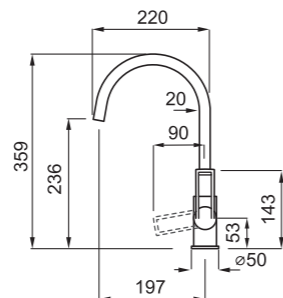

BRIDGE

Egykaros csaptelep elforgatható kifolyócsővel

JELLEMZŐK

Kivágás mérete (Ømm)	35
Szekrény méret (mm)	50
Kifolyócső forgása	360°
Bekötőcső	Rozsdamentes acél 3/8"
Kerámiabetét (Ømm)	35

RENDELHETŐ SZÍNEK

CROMATO		
● Króm	MIKBRICR	

GRANITEK

NATURAL GRANITE EFFECT

METAL

● M79 Aluminium	MMKBRI79
● M73 Titanium	MMKBRI73

GRANITEK

NATURAL GRANITE EFFECT

MATT

○ G68 Bianco	MGKBRI68
● G48 Cemento	MGKBRI48
● G43 Tortora	MGKBRI43
● G40 Nero	MGKBRI40

CLASSIC

● G51 Avena	MGKBRI51

CLOUD

Egykaros csaptelep elforgatható kifolyócsővel

JELLEMZŐK

Kivágás mérete (Ømm)	35
Kifolyócső forgása	360°
Bekötőcső	Rozsdamentes acél 3/8"
Kerámiabetét (Ømm)	35

RENDELHETŐ SZÍNEK

CROMATO		
● Króm	MIKCLOCR