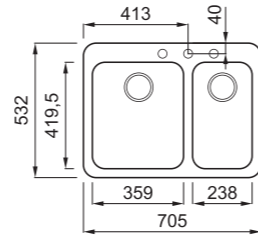

2 -medencés mosogatótálca

Részletes műszaki rajz: QR-kód a 125. oldalon

JELLEMZŐK

Méret (mm)	705 x 532
Szekrény méret (mm)	800
Kivágási méret (mm)	680 x 520 R32
1. Medence mélység (mm)	230
2. Medence mélység (mm)	200
Medence helyzete	Nem megfordítható

ANYAGOK ÉS SZÍNEK

NATURAL GRANITE EFFECT

MATT

○ G68 Bianco	LGF33068BTP
● G40 Nero	LGF33040BTP

CLASSIC

● G62 Bianco Antico	LGF33062BTP
● G59 Antracite	LGF33059BTP
● G51 Avena	LGF33051BTP