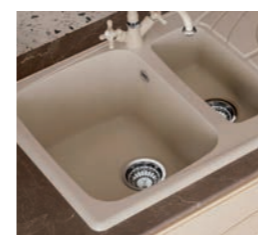

A medencék lekerekített belső élei olyan régies jelleggel ruházzák fel a mosogatótálcát, amelyet mindenki keres. Egy klasszikus elem, amely soha nem fog kimenni a divatból.