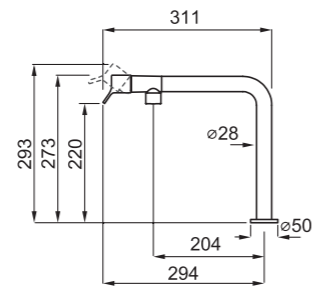

SOLO

Egykaros csaptelep elforgatható kifolyócsővel

ÚJ

JELLEMZŐK

Kivágás mérete (Ømm)	35
Székély méret (mm)	50
Kifolyócső forgása	90°
Bekötőcső	Rozsdamentes acél 3/8"
Kerámiabetét (Ømm)	25

RENDELHETŐ SZÍNEK

BLACK MATT	
● BK Black Matt	MOKSOLBK
CROMATO	
● Króm	MIKSOLCR