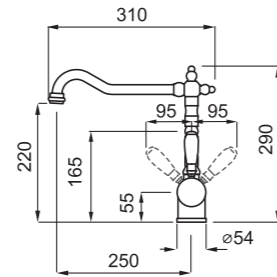

RIO

Egykaros csaptelep elforgatható kifolyócsővel

JELLEMZŐK

Kivágás mérete (Ømm)	35
Székély méret (mm)	54
Kifolyócső forgása	360°
Bekötőcső	Rozsdamentes acél 3/8"
Kerámiabetét (Ømm)	40

RENDELHETŐ SZÍNEK

CROMATO

● Króm MIKRIOCR

RAME

● Antikolt sárgaréz MIKRIORA

OTTONE

● Sárgaréz MIKRIOOT

GRANITEK

NATURAL GRANITE EFFECT

CLASSIC

● G62 Bianco Antico MGKRIO62

● G59 Antracite MGKRIO59

● G51 Avena MGKRIO51

ACCESSORY

Rio réz alkatrész készlet

AKRRIOOT