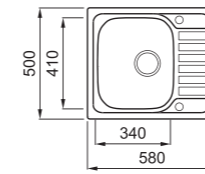

SKY 125

Részletes műszaki rajz: QR-kód a 158. oldalon

1-medencés mosogatótálca csepegtetővel