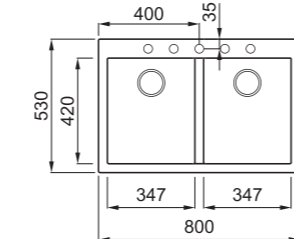

2-medencés mosogatótálca

Részletes műszaki rajz: QR-kód a 71. oldalon

JELLEMZŐK

Méretetek (mm)	800 x 530
Szekrény méret (mm)	800
- ha az első komponens	900
Kivágási méret (mm)	780 x 510
1. Medence mélység (mm)	215
2. Medence mélység (mm)	215
Medence helyzete	Nem megfordítható

JAVASOLT KIEGÉSZÍTŐK

ANYAGOK ÉS SZÍNEK

NATURAL GRANITE EFFECT

METAL

- M79 Aluminium LMQ34079BTP
- M73 Titanium LMQ34073BTP

NATURAL GRANITE EFFECT

MATT

- G68 Bianco LGQ34068BTP
- G43 Tortora LGQ34043BTP
- G40 Nero LGQ34040BTP

CLASSIC

- G51 Avena LGQ34051BTP