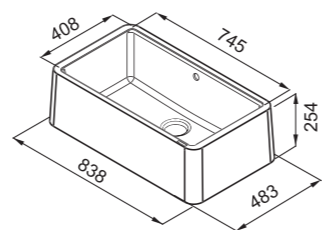

ÚJ

1-medencés mosogatótálca

Részletes műszaki rajz: QR-kód a 31. oldalon

Konyhai csaptelepek felszerelése a munkalapra

FEATURES

Méret (mm)	838 x 483
Szekrény méret (mm)	900
Kivágási méret (mm)	Munkalapra szerelhető a rajz szerint
Kivágási méret (mm)	Munkalap alá szerelhető a rajz szerint
Medence mélység (mm)	235
Medence helyzete	Nem megfordítható

Gránit lefolyótakaró mellékelve

JAVASOLT KIEGÉSZÍTŐK

298 320

ANYAGOK ÉS SZÍNEK

GRANITEK
NATURAL GRANITE EFFECT

MATT

G40 Nero LGG91040BTP