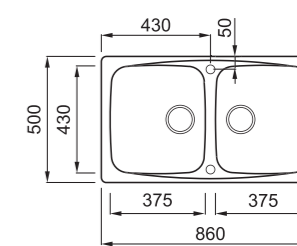

2-medencés mosogatótálca

Részletes műszaki rajz: QR-kód a 133. oldalon

ANYAGOK ÉS SZÍNEK

METAL

M79 Aluminium LMM45079
M73 Titanium LMM45073

JELLEMZŐK

Méret (mm)	860 x 500
Székény méret (mm)	900
Kivágási méret (mm)	840 x 480
1. Medence mélység (mm)	220
2. Medence mélység (mm)	220
Medence helyzete	Megfordítható