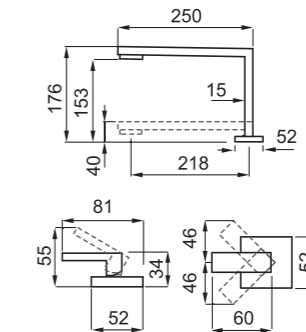

RENDELHETŐ SZÍNEK

CROMATO

● Króm MIKFUSCR