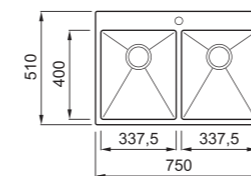

JAVASOLT KIEGÉSZÍTŐK

75 297 298 304 305 306 307

Részletes műszaki rajz:
QR-kód a 158. oldalon