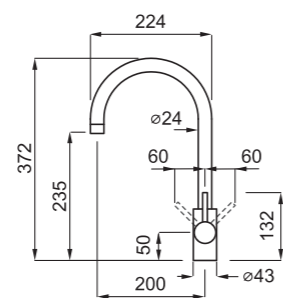

BRIDGE

Egykaros csaptelep elforgatható kifolyócsővel

JELLEMZŐK

Kivágás mérete (Ømm)	35
Szekrény méret (mm)	50
Kifolyócső forgása	360°
Bekötőcső	Rozsdamentes acél 3/8"
Kerámiabetét (Ømm)	35

RENDELHETŐ SZÍNEK

CROMATO		
● Króm	MIKBRICR	

GRANITEK

NATURAL GRANITE EFFECT

METAL

● M79 Aluminium	MMKBRI79
● M73 Titanium	MMKBRI73

GRANITEK

NATURAL GRANITE EFFECT

MATT

○ G68 Bianco	MGKBRI68
● G48 Cemento	MGKBRI48
● G43 Tortora	MGKBRI43
● G40 Nero	MGKBRI40

CLASSIC

● G51 Avena	MGKBRI51

CLOUD

Egykaros csaptelep elforgatható kifolyócsővel

JELLEMZŐK

Kivágás mérete (Ømm)	35
Kifolyócső forgása	360°
Bekötőcső	Rozsdamentes acél 3/8"
Kerámiabetét (Ømm)	35

RENDELHETŐ SZÍNEK

CROMATO		
● Króm	MIKCLOCR	

● K95 Champagne	MKKCLO95
● K93 Dove Grey	MKKCLO93
● K86 Black	MKKCLO86

GRANITEK

NATURAL GRANITE EFFECT

METAL

● M79 Aluminium	MMKCLO79
● M78 Espresso	MMKCLO78
● M73 Titanium	MMKCLO73
● M70 Ghisa	MMKCLO70

GRANITEK

NATURAL GRANITE EFFECT

MATT

○ G68 Bianco	MGKCLO68
● G48 Cemento	MGKCLO48
● G43 Tortora	MGKCLO43
● G40 Nero	MGKCLO40

CLASSIC

● G62 Bianco Antico	MGKCLO62
● G59 Antracite	MGKCLO59
● G51 Avena	MGKCLO51

Csaptelep:

Cloud, G59 Antracite