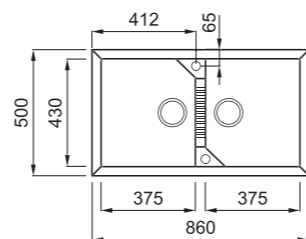

2-medencés mosogatótálca

Részletes műszaki rajz: QR-kód a 107. oldalon

JELLEMZŐK

Méret (mm)	860 x 500
Székény méret (mm)	900
Kivágási méret (mm)	840 x 480
1. Medence mélység (mm)	230
2. Medence mélység (mm)	230
Medence helyzete	Megfordítható

ANYAGOK ÉS SZÍNEK

GRANITEK
NATURAL GRANITE EFFECT

METAL

● M79 Aluminium	LMT45079
● M73 Titanium	LMT45073

GRANITEK
NATURAL GRANITE EFFECT

MATT

○ G68 Bianco	LGT45068
● G48 Cemento	LGT45048
● G43 Tortora	LGT45043
● G40 Nero	LGT45040

CLASSIC

● G59 Antracite	LGT45059
● G51 Avena	LGT45051

JAVASOLT KIEGÉSZÍTŐK

4 5 9 71 75 146 147 163 202 203 204 205 327 328 329 330 332