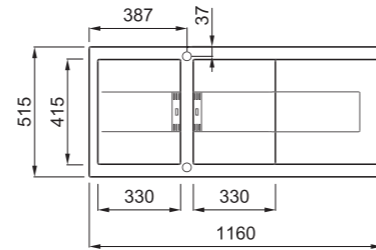

2-medencés mosogatótálca csepegtetővel

Részletes műszaki rajz: QR-kód az 37. oldalon

JELLEMZŐK

Méreték (mm)	1160 x 515
Szokrány méret (mm)	800
Medence mélység (mm)	1140 x 485
1. Medence mélység (mm)	210
2. Medence mélység (mm)	210
Medence helyzete	Megfordítható

JAVASOLT KIEGÉSZÍTŐK

5 9 61 75 299 308 309 310 311 316 317 318 319

ANYAGOK ÉS SZÍNEK

NATURAL GRANITE EFFECT

METAL

● M79 Aluminium	LMI50079SMT
● M73 Titanium	LMI50073SMT

NATURAL GRANITE EFFECT

MATT

○ G68 Bianco	LGI50068SMT
● G43 Tortora	LGI50043SMT
● G40 Nero	LGI50040SMT