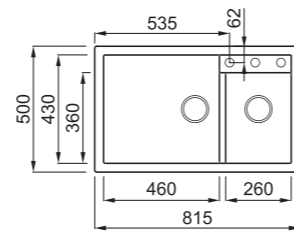

2-medencés mosogatótálca

Részletes műszaki rajz: QR-kód a 71. oldalon

JELLEMZŐK

Méretetek (mm)	815 x 500
Szekrény méret (mm)	800
- ha az első komponens	900
Kivágási méret (mm)	800 x 480
1. Medence mélység (mm)	215
2. Medence mélység (mm)	190
Medence helyzete	Nem megfordítható

JAVASOLT KIEGÉSZÍTŐK

ANYAGOK ÉS SZÍNEK

NATURAL GRANITE EFFECT

METAL

- M79 Aluminium LMQ44079
- M73 Titanium LMQ44073

NATURAL GRANITE EFFECT

MATT

- G68 Bianco LGQ44068
- G43 Tortora LGQ44043
- G40 Nero LGQ44040

CLASSIC

- G51 Avena LGQ44051