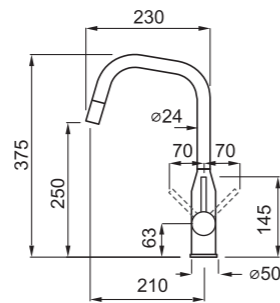

RENDELHETŐ SZÍNEK

INOX
● IN Inox MIKDRPIN

MATT
○ G68 Bianco MGKDRP68
● G40 Nero MGKDRP40