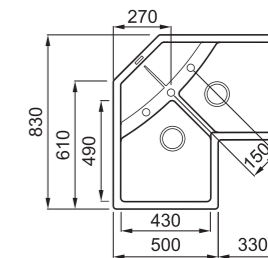

2-medencés mosogatótálca csepegtetővel

Részletes műszaki rajz: QR-kód a 91. oldalon

ANYAGOK ÉS SZÍNEK

NATURAL GRANITE EFFECT

MATT

● G68 Bianco	LGUCOR68
● G48 Cemento	LGUCOR48
● G43 Tortora	LGUCOR43
● G40 Nero	LGUCOR40
CLASSIC	
● G62 Bianco Antico	LGUCOR62
● G59 Antracite	LGUCOR59
● G55 Grigio Pietra	LGUCOR55
● G54 Nero Pietra	LGUCOR54
● G52 Bianco Pietra	LGUCOR52
● G51 Avena	LGUCOR51