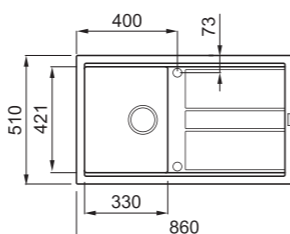

JAVASOLT KIEGÉSZÍTŐK

1-medencés mosogatótálca csepegtetővel