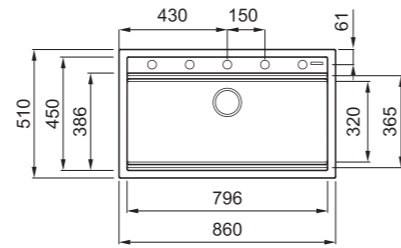

1-medencés mosogatótálca

Részletes műszaki rajz: QR-kód a 57. oldalon

JELLEMZŐK

Méret (mm)	860 x 510
Székény méret (mm)	900
Kivágási méret (mm)	840 x 480
Medence mélység (mm)	200
Medence helyzete	Nem megfordítható

ANYAGOK ÉS SZÍNEK

NATURAL GRANITE EFFECT

NATURAL GRANITE EFFECT

MATT

	G68 Bianco	LGB36068
	G48 Cemento	LGB36048
	G43 Tortora	LGB36043
	G40 Nero	LGB36040

CLASSIC

	G62 Bianco Antico	LGB36062
	G59 Antracite	LGB36059
	G51 Avena	LGB36051

NATURAL GRANITE EFFECT

METAL

	M79 Aluminium	LMB36079
	M78 Espresso	LMB36078
	M73 Titanium	LMB36073

JAVASOLT KIEGÉSZÍTŐK

BEST 130