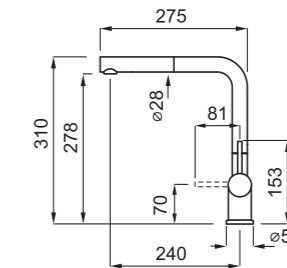

RENDELHETŐ SZÍNEK

CROMATO	
● Króm	MIKSTPCR