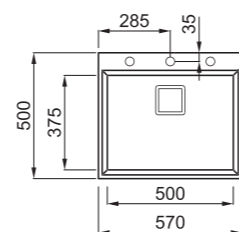

1-medencés mosogatótálca

Részletes műszaki rajz: QR-kód a 51. oldalon

JELLEMZŐK

Méret (mm)	570 x 500
Székény méret (mm)	600
Kivágási méret (mm)	550 x 480
Medence mélység (mm)	220
Medence helyzete	Nem megfordítható

ANYAGOK ÉS SZÍNEK

NATURAL GRANITE EFFECT

MATT

	G68 Bianco	LGK10568
	G43 Tortora	LGK10543
	G40 Nero	LGK10540

NATURAL GRANITE EFFECT

METAL

	M79 Aluminium	LMK10579
	M73 Titanium	LMK10573