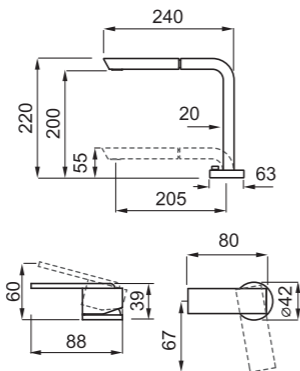

INVISIO MECHANIKUS

Visszahúzható csaptelep kihúzható zuhanyfejjel és távirányítóval