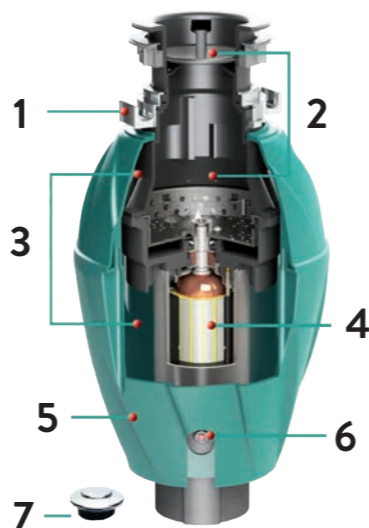

Mellékelt kiegészítők

Hulladéknyomó

Gumi fröccsenésgátló, levehető és mosható (mosogatógépben mosható).

Standard cap.

Lefolyócső könyök.

Légmegszakító: pneumatikus működtető (levegővel működtetett, nem elektromos).