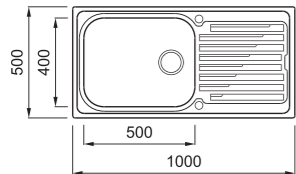

SKY 480

Részletes műszaki rajz: QR-kód a 158. oldalon

1-medencés mosogatótálca csepegtetővel

JELLEMZŐK

Méret (mm)	1000 x 500
Székény méret (mm)	600
Kivágási méret (mm)	980 x 480
Medence mélység (mm)	205
Medence helyzete	Nem megfordítható

Szatén felület medence a jobb oldalt Szatén felület medence a bal oldalt

LIK480SACDX

LIK480SACSX

JAVASOLT KIEGÉSZÍTŐK

30 202 203 204 205 297 299