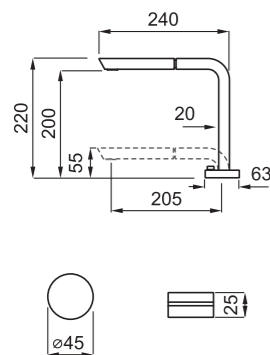

### JELLEMZŐK

Kivágás mérete (Ømm)	48
Joystick kivágási mérete (mm)	45
Joystick kivágási mérete (mm)	13
Szekrény méret (mm)	63 x 56
Kifolyócső forgása	360°
Bekötőcső	Rozsdamentes acél 3/8"
Kerámiabetét (Ømm)	35