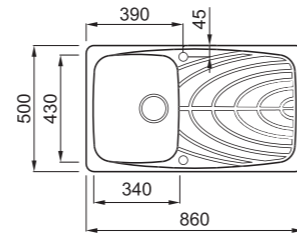

1-medencés mosogatótálca csepegtetővel

Részletes műszaki rajz: QR-kód a 133. oldalon