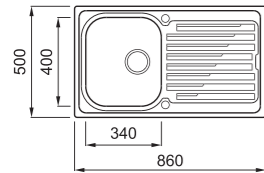

SKY 400

Részletes műszaki rajz: QR-kód a 158. oldalon

1-medencés mosogatótálca csepegtetővel

JELLEMZŐK

Méret (mm)	860 x 500
Székény méret (mm)	450
Kivágási méret (mm)	840 x 480
Medence mélység (mm)	180
Medence helyzete	Nem megfordítható

Szatén felület medence a jobb oldalt Szatén felület medence a bal oldalt

LIK400SACDX

LIK400SACSX

JAVASOLT KIEGÉSZÍTŐK

30 202 203 204 205 297 299