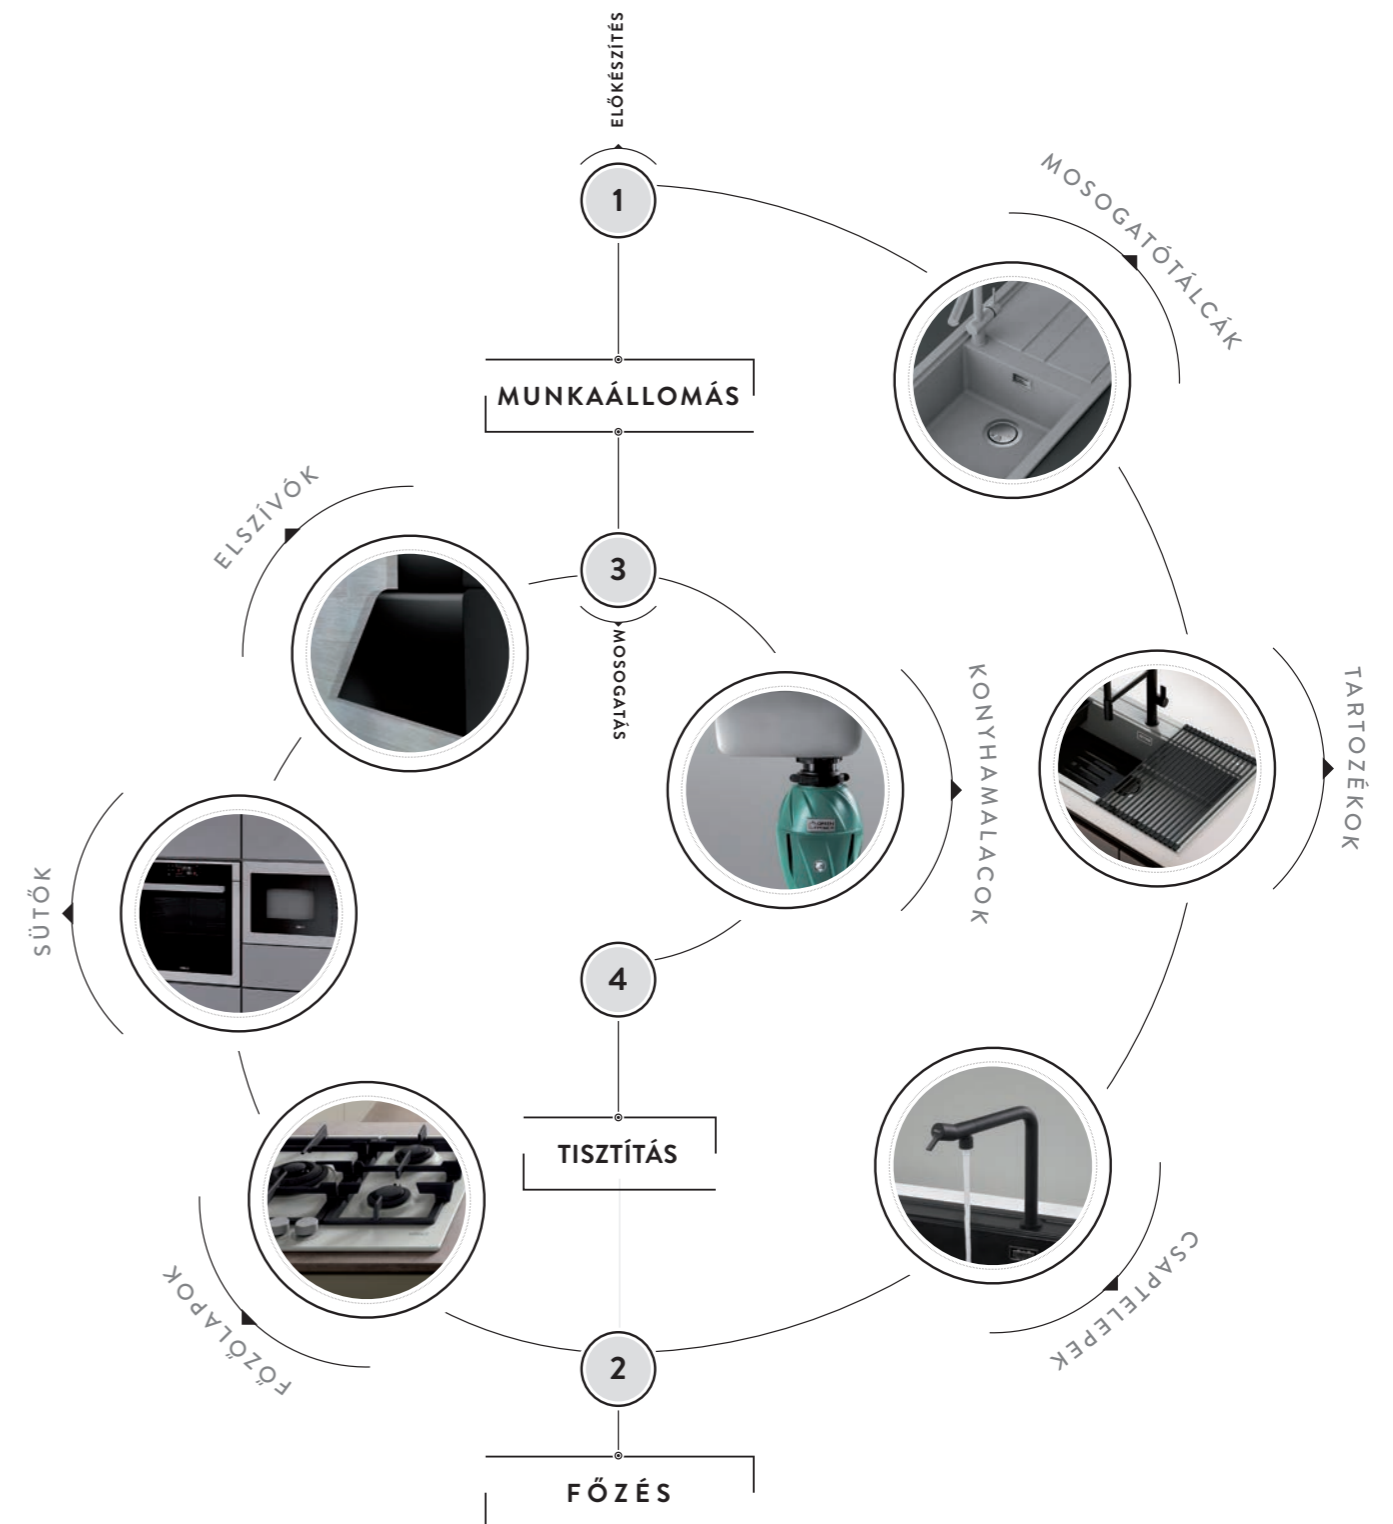

LÉPJÜNK BE EGYÜTT EGY ÚJ DIMENZIÓBA