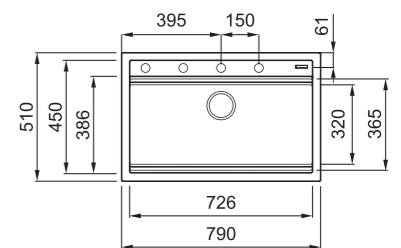

Részletes műszaki rajz: QR-kód a 57. oldalon

JELLEMZŐK

Méret (mm)	790 x 510
Székény méret (mm)	800
Kivágási méret (mm)	770 x 480
Medence mélység (mm)	200
Medence helyzete	Nem megfordítható

ANYAGOK ÉS SZÍNEK

NATURAL GRANITE EFFECT

NATURAL GRANITE EFFECT

MATT

	G68 Bianco	LGB13068K2
	G48 Cemento	LGB13048K2
	G43 Tortora	LGB13043K2
	G40 Nero	LGB13040K2

CLASSIC

	G62 Bianco Antico	LGB13062K2
	G59 Antracite	LGB13059K2
	G51 Avena	LGB13051K2

NATURAL GRANITE EFFECT

METAL

	M79 Aluminium	LMB13079K2
	M78 Espresso	LMB13078K2
	M73 Titanium	LMB13073K2

Szűrőkosár és összecukható edényszárító mellékelve

JAVASOLT KIEGÉSZÍTŐK

9 Edényszárító rács

ADIO1300

157. oldal

333 Element nyomógombos leeresztő

ASP13002BK

151. oldal

5 Szűrőkosár

AVIO3001

156. oldal