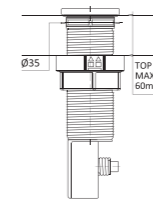

ELEMENT NYOMÓGOMBOS DUGÓKIEMELŐ

1-UTAS AUTOMATIKUS LEFOLYÓ KÉSZLET

JELLEMZŐK

Nyílás mérete beépítéshez (mm)
Ø 35