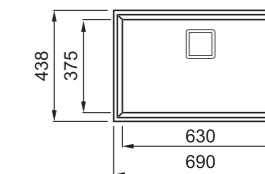

1-medencés mosogatótálca