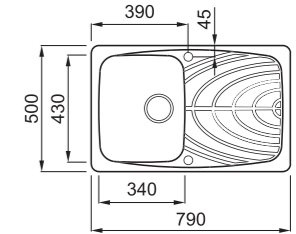

1-medencés mosogatótálca csepegtetővel

Részletes műszaki rajz: QR-kód a 133. oldalon