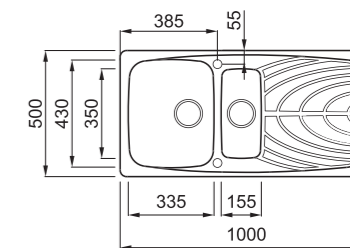

1,5-medencés mosogatótálca csepegtetővel

Részletes műszaki rajz: QR-kód a 133. oldalon

ANYAGOK ÉS SZÍNEK

METAL

M79 Aluminium LMM47579
M73 Titanium LMM47573

JELLEMZŐK

Méret (mm)	1000 x 500
Székény méret (mm)	600
Kivágási méret (mm)	980 x 480
1. Medence mélység (mm)	220
2. Medence mélység (mm)	140
Medence helyzete	Megfordítható