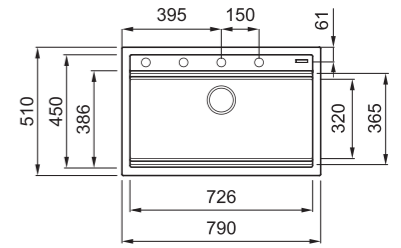

1-medencés mosogatótálca

Részletes műszaki rajz: QR-kód a 57. oldalon

JELLEMZŐK

Méret (mm)	790 x 510
Székény méret (mm)	800
Kivágási méret (mm)	770 x 480
Medence mélység (mm)	200
Medence helyzete	Nem megfordítható

ANYAGOK ÉS SZÍNEK

NATURAL GRANITE EFFECT

NATURAL GRANITE EFFECT

MATT

	G68 Bianco	LGB13068
	G48 Cemento	LGB13048
	G43 Tortora	LGB13043
	G40 Nero	LGB13040

CLASSIC

	G62 Bianco Antico	LGB13062
	G59 Antracite	LGB13059
	G51 Avena	LGB13051

NATURAL GRANITE EFFECT

METAL

	M79 Aluminium	LMB13079
	M78 Espresso	LMB13078
	M73 Titanium	LMB13073