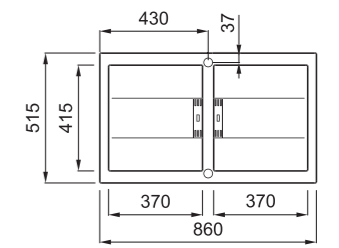

2-medencés mosogatótálca

Részletes műszaki rajz: QR-kód az 37. oldalon

JELLEMZŐK

Méreték (mm)	860 x 515
Szokrány méret (mm)	900
Kivágási méret	840 x 485
1. Medence mélység (mm)	210
2. Medence mélység (mm)	210
Medence helyzete	Megfordítható

JAVASOLT KIEGÉSZÍTŐK

5 9 61 75 299 308 309 310 311

ANYAGOK ÉS SZÍNEK

NATURAL GRANITE EFFECT

METAL

● M79 Aluminium	LMI45079SMT
● M73 Titanium	LMI45073SMT

NATURAL GRANITE EFFECT

MATT

○ G68 Bianco	LGI45068SMT
● G43 Tortora	LGI45043SMT
● G40 Nero	LGI45040SMT

311 Element Smart vágódeszka