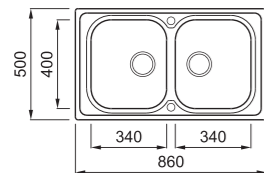

SKY 450

Részletes műszaki rajz: QR-kód a 158. oldalon

2-medencés mosogatótálca