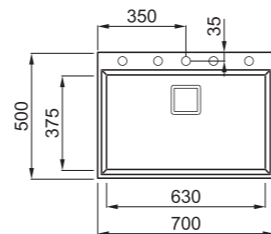

1-medencés mosogatótálca

Részletes műszaki rajz: QR-kód a 51. oldalon

JELLEMZŐK

Méret (mm)	700 x 500
Székény méret (mm)	800
Kivágási méret (mm)	680 x 480
Medence mélység (mm)	220
Medence helyzete	Nem megfordítható

ANYAGOK ÉS SZÍNEK

NATURAL GRANITE EFFECT

MATT

	G68 Bianco	LGK12068
	G43 Tortora	LGK12043
	G40 Nero	LGK12040

NATURAL GRANITE EFFECT

METAL

	M79 Aluminium	LMK12079
	M73 Titanium	LMK12073