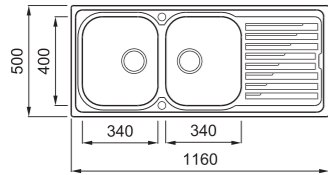

SKY 500

Részletes műszaki rajz: QR-kód a 158. oldalon

2-medencés mosogatótálca csepegtetővel

JELLEMZŐK

Méret (mm)	1160 x 500
Székény méret (mm)	800
Kivágási méret (mm)	1140 x 480
1. Medence mélység (mm)	180
2. Medence mélység (mm)	180
Medence helyzete	Nem megfordítható

Szatén felület medence a jobb oldalt Szatén felület medence a bal oldalt

LIK500SACDX

LIK500SACSX

JAVASOLT KIEGÉSZÍTŐK

30 202 203 204 205 297 299