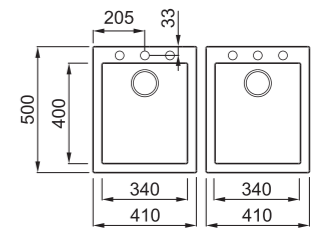

2-medencés mosogatótálca

Részletes műszaki rajz: QR-kód a 71. oldalon

JELLEMZŐK

Méretetek (mm)	410 x 500 + 410 x 500
Szekrény méret (mm)	900
Kivágási méret (mm)	390 x 480 + 390 x 480 (minimális távolság: 50 mm)
1. Medence mélység (mm)	190
2. Medence mélység (mm)	190
Medence helyzete	Nem megfordítható

JAVASOLT KIEGÉSZÍTŐK

ANYAGOK ÉS SZÍNEK

NATURAL GRANITE EFFECT

METAL

- M79 Aluminium LMQ20079
- M78 Espresso LMQ20078
- M73 Titanium LMQ20073
- M70 Ghisa LMQ20070

NATURAL GRANITE EFFECT

MATT

- G68 Bianco LGQ20068
- G48 Cemento LGQ20048
- G43 Tortora LGQ20043
- G40 Nero LGQ20040

CLASSIC

- G62 Bianco Antico LGQ20062
- G59 Antracite LGQ20059
- G54 Nero Pietra LGQ20054
- G52 Bianco Pietra LGQ20052
- G51 Avena LGQ20051