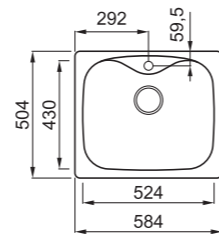

1 -medencés mosogatótálca

Részletes műszaki rajz: QR-kód a 125. oldalon

JELLEMZŐK

Méret (mm)	584 x 504
Szekrény méret (mm)	600
Kivágási méret (mm)	560 x 480 R32
Medence mélység (mm)	230
Medence helyzete	Nem megfordítható

ANYAGOK ÉS SZÍNEK

NATURAL GRANITE EFFECT

METAL

● M79 Aluminium	LMF20079
● M73 Titanium	LMF20073

NATURAL GRANITE EFFECT

MATT

○ G68 Bianco	LGF20068
● G40 Nero	LGF20040

CLASSIC

● G62 Bianco Antico	LGF20062
● G59 Antracite	LGF20059
● G55 Grigio Pietra	LGF20055
● G54 Nero Pietra	LGF20054
● G52 Bianco Pietra	LGF20052
● G51 Avena	LGF20051