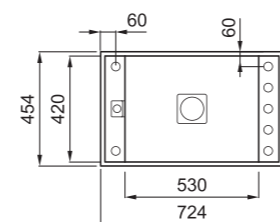

1-medencés mosogatótálca

Részletes műszaki rajz: QR-kód a 45. oldalon