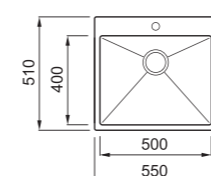

Részletes műszaki rajz:
QR-kód a 158. oldalon