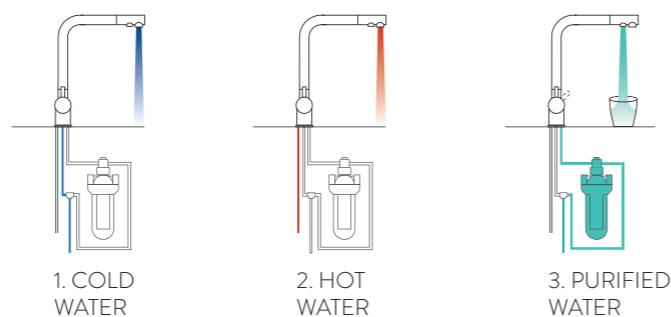

SZŰRŐRENDSZER

Az ELLECI szűrőrendszer friss, tisztított víz forrásává változtatja konyhai csaptelepét.

A szűrőrendszerrel ellátott csaptelep szűrt vizet biztosít, amikor csak szüksége van rá.

1000 TOP MODELL