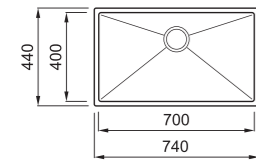

Részletes műszaki rajz:
QR-kód a 158. oldalon