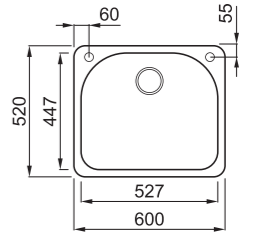

1 -medencés mosogatótálca

Részletes műszaki rajz: QR-kód a 125. oldalon

JELLEMZŐK

Méret (mm)	600 x 520
Szekrény méret (mm)	600
Kivágási méret (mm)	580 x 510 R32
Medence mélység (mm)	215
Medence helyzete	Nem megfordítható

ANYAGOK ÉS SZÍNEK

NATURAL GRANITE EFFECT

MATT

○ G68 Bianco	LGF18068BTP
● G40 Nero	LGF18040BTP

CLASSIC

● G62 Bianco Antico	LGF18062BTP
● G59 Antracite	LGF18059BTP
● G51 Avena	LGF18051BTP