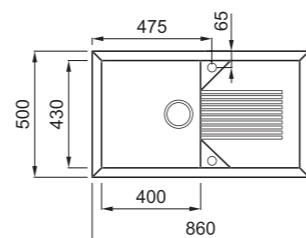

1-medencés mosogatótálca csepegtetővel

Részletes műszaki rajz: QR-kód a 107. oldalon

JELLEMZŐK

Méret (mm)	860 x 500
Székény méret (mm)	500
- ha az első komponens	600
Kivágási méret (mm)	840 x 480
Medence mélység (mm)	225
Medence helyzete	Megfordítható

ANYAGOK ÉS SZÍNEK

GRANITEK
NATURAL GRANITE EFFECT

METAL

● M79 Aluminium	LMT40079
● M73 Titanium	LMT40073

GRANITEK
NATURAL GRANITE EFFECT

MATT

○ G68 Bianco	LGT40068
● G48 Cemento	LGT40048
● G43 Tortora	LGT40043
● G40 Nero	LGT40040

CLASSIC

● G59 Antracite	LGT40059
● G51 Avena	LGT40051

JAVASOLT KIEGÉSZÍTŐK

4 5 9 71 75 146 147 161 202 203 204 205 327 328 329 330 333

203 Element 50 cm-es csúsztható vágódeszka