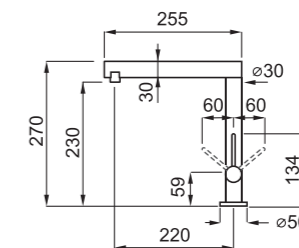

FLUX

Egykaros csaptelep elforgatható kifolyócsővel, zuhanyfejjel és kétféle vízszaggárral (zuhany/normál)

ÚJ

JELLEMZŐK

Kivágás mérete (Ømm)	35
Szekrény méret (mm)	50
Kifolyócső forgása	360°
Bekötőcső	Rozsdamentes acél 3/8"
Kerámiabetét (Ømm)	25

RENDELHETŐ SZÍNEK

BLACK MATT	
● BK Black Matt	MOKFLUBK
CROMATO	
● Króm	MIKFLUCR

Csaptelep: Flux, BK Black Matt

TEMA

Egykaros csaptelep elforgatható kifolyócsővel

ÚJ

JELLEMZŐK

Nyílásának méretei (ømm)	35
Szekrény méret (mm)	50
Kifolyócső forgása	360°
Rugalmas tömlő	Stainless steel 3/8"
Kerámiabetét (ømm)	25

RENDELHETŐ SZÍNEK

CROMATO	
● CR Cromato	MIKTEMCR