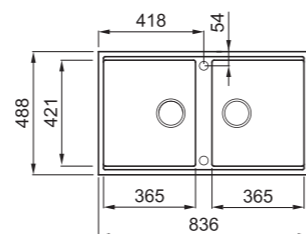

JAVASOLT KIEGÉSZÍTŐK

2-medencés mosogatótálca