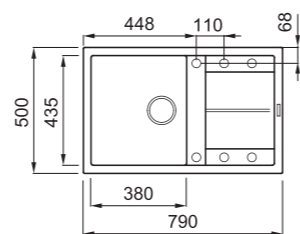

1-medencés mosogatótálca csepegtetővel

Részletes műszaki rajz: QR-kód a 91. oldalon