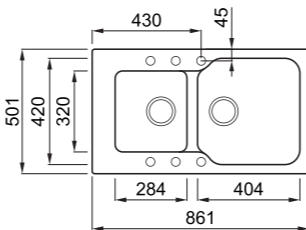

2 -medencés mosogatótálca

Részletes műszaki rajz: QR-kód a 125. oldalon

JELLEMZŐK

Méret (mm)	861 x 501
Székény méret (mm)	900
Kivágási méret (mm)	840 x 490
1. Medence mélység (mm)	200
2. Medence mélység (mm)	200
Medence helyzete	Megfordítható

ANYAGOK ÉS SZÍNEK

NATURAL GRANITE EFFECT

MATT

○ G68 Bianco	LGF43068
● G40 Nero	LGF43040

CLASSIC

● G62 Bianco Antico	LGF43062
● G59 Antracite	LGF43059
● G51 Avena	LGF43051

JAVASOLT KIEGÉSZÍTŐK

4 9 25 42 43 146 147 148 163 202 203 204 205 299 327 328 329 330 332

205 Element 50 cm-es csúsztható vágódeszka