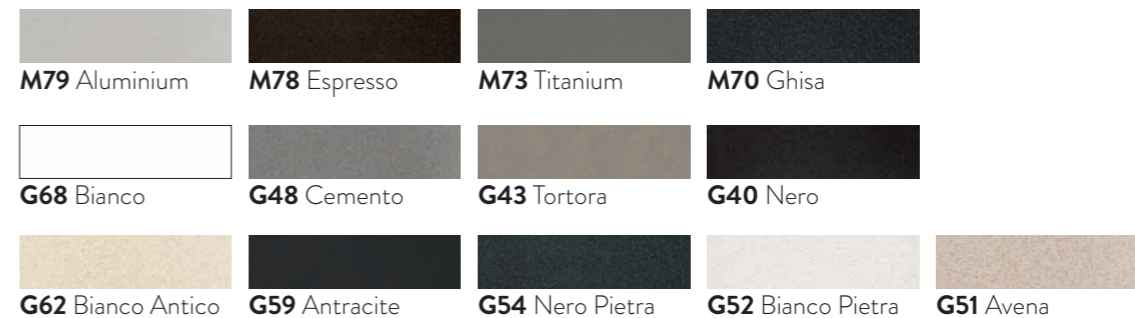

G43 Tortora színű Quadra 105 mosogatótálca G43 Tortora színű Trail konyhai csapteleppel.

800

600

800

600

600

450

450

300

800

800

900

RÉSZLETES
MŰSZAKI
RAJZOK
QUADRA
TERMÉKCSALÁD

Mosogatótálca készlet: Helytakarékos szifon, lefolyók és akasztók.

GRANITEK
NATURAL GRANITE EFFECT