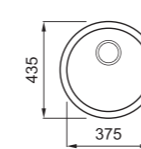

SKY ROUND 435

Részletes műszaki rajz: QR-kód a 158. oldalon

1-medencés mosogatótálca