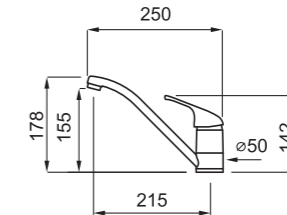

GRANITEK

NATURAL GRANITE EFFECT

MATT

○ G68 Bianco MGKMIN68

● G40 Nero MGKMIN40

CLASSIC

● G62 Bianco Antico MGKMIN62

● G59 Antracite MGKMIN59

● G54 Nero Pietra MGKMIN54

● G52 Bianco Pietra MGKMIN52

● G51 Avena MGKMIN51