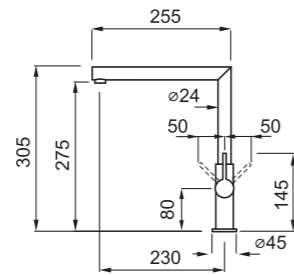

ARES

Egykaros dönthető csaptelep elforgatható kifolyócsővel

ÚJ

JELLEMZŐK

Kivágás mérete (Ømm)	35
Szekrény méret (mm)	45
Kifolyócső forgása	360°
Bekötőcső	Rozsdamentes acél 3/8"
Kerámiabetét (Ømm)	25

RENDELHETŐ SZÍNEK

CROMATO	
● Króm	MIKARECR