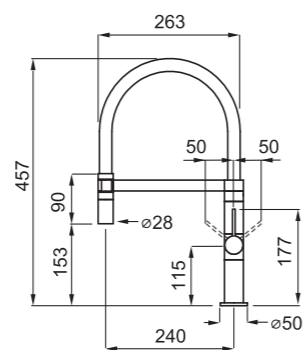

WAVE

Egykaros csaptelep magas elforgatható szilikon kifolyócsővel és kihúzható zuhanyfejjel

ÚJ

JELLEMZŐK

Kivágás mérete (Ømm)	35
Szekrény méret (mm)	50
Kifolyócső forgása	360°
Bekötőcső	Rozsdamentes acél 3/8"
Kerámiabetét (Ømm)	25

RENDELHETŐ SZÍNEK

BLACK MATT

● BK Black Matt MOKWAVBK

CROMATO

● Króm MIKWAVCR