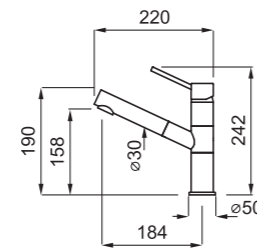

RENO

Egykaros csaptelep elforgatható kifolyócsővel és kihúzható zuhanyfejjel

JELLEMZŐK

Szekrény méret (mm) 50
Kifolyócső forgása 360°
Bekötőcső Rozsdamentes acél 3/8"
Kerámiabetét (Ømm) 35