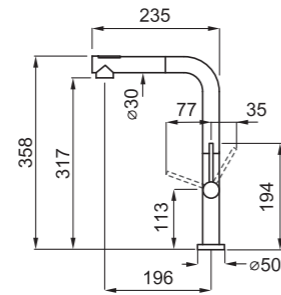

FLUX

Egykaros csaptelep elforgatható kifolyócsővel, zuhanyfejjel és kétféle vízszaggárral (zuhany/normál)

ÚJ

JELLEMZŐK

Kivágás mérete (Ømm)	35
Szekrény méret (mm)	50
Kifolyócső forgása	360°
Bekötőcső	Rozsdamentes acél 3/8"
Kerámiabetét (Ømm)	25

RENDELHETŐ SZÍNEK

BLACK MATT	
● BK Black Matt	MOKFLUBK
CROMATO	
● Króm	MIKFLUCR