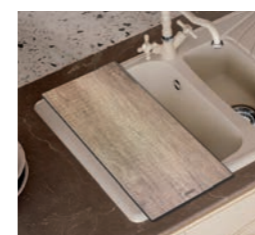

A medencék lekerekített belső élei olyan régies jelleggel ruházzák fel a mosogatótálcát, amelyet mindenki keres. Egy klasszikus elem, amely soha nem fog kimenni a divatból.

**ELEMENT KIEGÉSZÍTŐK**

A vágódeszkával és az összecusukható edényszárítóval ízlése szerint kiegészítheti mosogatótálcáját, így könnyebbé és kényelmesebbé teheti az ételek elkészítését.