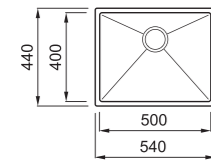

Részletes műszaki rajz:
QR-kód a 158. oldalon