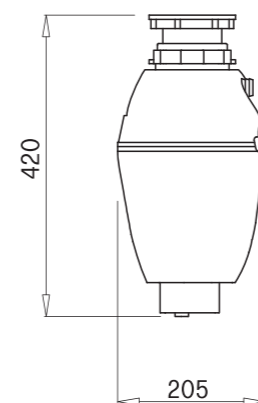

MODELL 750 TOP

Deluxe 0.75 Hp

JELLEMZŐK

Méret (mm) 205 x 420

4.7
KG

Modell
TDH00750

Teljesítmény, W: 550

Feszültség, VAC: 220/240

Bemeneti teljesítmény (amper): 2.5

fordulat/perc: 2800

Súly (kg) VAC: 4.7

Kapacitás: 1070 ml.