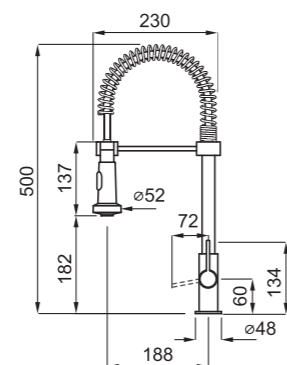

JELLEMZŐK

Kivágás mérete (Ømm)	35
Szekrény méret (mm)	48
Kifolyócső forgása	360°
Bekötőcső	Rozsdamentes acél 3/8"
Kerámiabetét (Ømm)	25