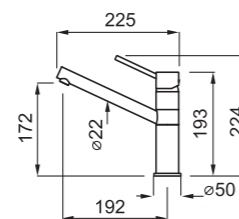

JELLEMZŐK

Szekrény méret (mm) 50
Kifolyócső forgása 360°
Bekötőcső Rozsdamentes acél 3/8"
Kerámiabetét (Ømm) 35