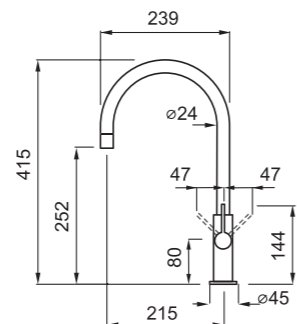

RENDELHETŐ SZÍNEK

CROMATO	
● Króm	MIKVACR