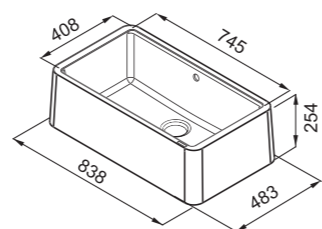

ÚJ

1-medencés mosogatótálca

Részletes műszaki rajz: QR-kód a 31. oldalon

Konyhai csaptelepek felszerelése a munkalapra

JELLEMZŐK

Méret (mm)	838 x 483
Szekrény méret (mm)	900
Kivágási méret (mm)	Munkalapra szerelhető a rajz szerint
Kivágási méret (mm)	Munkalap alá szerelhető a rajz szerint
Medence mélység (mm)	235
Medence helyzete	Nem megfordítható

Gránit lefolyótakaró mellékelve

JAVASOLT KIEGÉSZÍTŐK

298 320

ANYAGOK ÉS SZÍNEK

GRANITEK
NATURAL GRANITE EFFECT

MATT

G68 Bianco LGG91068BTP