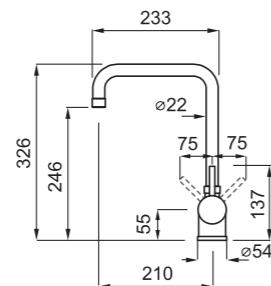

SENNA

Egykaros csaptelep elforgatható kifolyócsővel

JELLEMZŐK

Kivágás mérete (Ømm)	35
Szekrény méret (mm)	54
Kifolyócső forgása	360°
Bekötőcső	Rozsdamentes acél 3/8"
Kerámiabetét (Ømm)	35

RENDELHETŐ SZÍNEK

CROMATO		
● Króm		MIKSENCR
GRANITEK NATURAL GRANITE EFFECT		
MATT		
○ G68 Bianco		MGKSEN68
● G40 Nero		MGKSEN40
CLASSIC		
● G62 Bianco Antico		MGKSEN62
● G59 Antracite		MGKSEN59
● G55 Grigio Pietra		MGKSEN55
● G54 Nero Pietra		MGKSEN54
● G52 Bianco Pietra		MGKSEN52
● G51 Avena		MGKSEN51