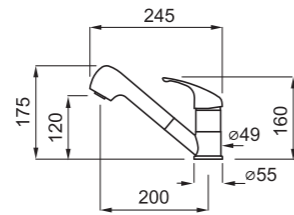

VENERE

Egykaros csaptelep elforgatható kifolyócsővel, zuhanyfejvel és kétféle vízugárral (zuhany/normál)

JELLEMZŐK

Kivágás mérete (Ømm)	35
Szokrény méret (mm)	55
Kifolyócső forgása	360°
Bekötőcső	Rozsdamentes acél 3/8"
Kerámiabetét (Ømm)	40

RENDELHETŐ SZÍNEK

CROMATO		
● Króm		MIKVENCR
GRANITEK NATURAL GRANITE EFFECT		
METAL		
● M79 Aluminium		MMKVEN79
● M73 Titanium		MMKVEN73

GRANITEK

NATURAL GRANITE EFFECT

MATT

○ G68 Bianco MGKVEN68

CLASSIC

● G62 Bianco Antico MGKVEN62

● G59 Antracite MGKVEN59

● G54 Nero Pietra MGKVEN54

● G52 Bianco Pietra MGKVEN52

● G51 Avena MGKVEN51

MINERVA

Egykaros csaptelep elforgatható kifolyócsővel

JELLEMZŐK

Kivágás mérete (Ømm)	35
Szokrény méret (mm)	50
Kifolyócső forgása	360°
Bekötőcső	Rozsdamentes acél 3/8"
Kerámiabetét (Ømm)	40

RENDELHETŐ SZÍNEK

CROMATO		
● Króm		MIKMINCR
GRANITEK NATURAL GRANITE EFFECT		
METAL		
● M79 Aluminium		MMKMIN79
● M73 Titanium		MMKMIN73