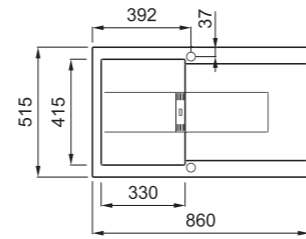

1-medencés mosogatótálca csepegtetővel

Részletes műszaki rajz: QR-kód az 37. oldalon

JELLEMZŐK

Méreték (mm)	860 x 515
Székreny méret (mm)	450
Kivágási méret	840 x 485
Medence mélység (mm)	210
Medence helyzete	Megfordítható

ANYAGOK ÉS SZÍNEK

NATURAL GRANITE EFFECT

METAL

- M79 Aluminium LMI40079SMT
- M73 Titanium LMI40073SMT

NATURAL GRANITE EFFECT

MATT

- G68 Bianco LGI40068SMT
- G43 Tortora LGI40043SMT
- G40 Nero LGI40040SMT