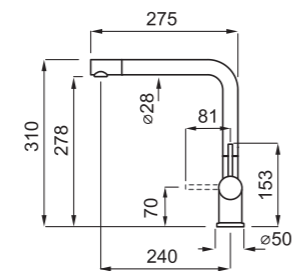

RENDELHETŐ SZÍNEK

CROMATO	
● Króm	MIKSTRCR