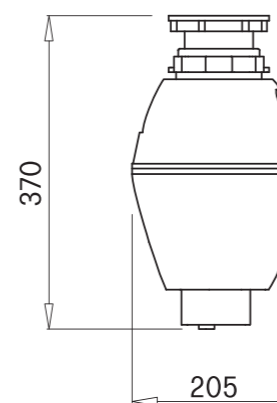

MODELL 500 TOP

Deluxe 0.5 Hp

JELLEMZŐK

Méret (mm) 205 x 370

4.5
KG

Modell
TDH00500

Teljesítmény, W: 375

Feszültség, VAC: 220/240

Bemeneti teljesítmény (amper): 1.7

fordulat/perc: 2800

Súly (kg) VAC: 4.5

Kapacitás: 1070 ml.