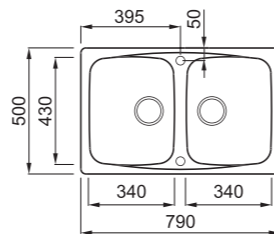

2-medencés mosogatótálca

Részletes műszaki rajz: QR-kód a 133. oldalon