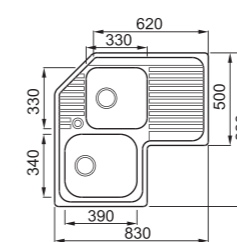

SKY CORNER

Részletes műszaki rajz: QR-kód a 158. oldalon

2-medencés mosogatótálca csepegtetővel

JELLEMZŐK

Méret (mm)	830 x 830
Székény méret (mm)	Sarok
Kivágási méret (mm)	a rajz szerint
1. Medence mélység (mm)	210
2. Medence mélység (mm)	200
Medence helyzete	Nem megfordítható

LIKORSACDX

LIKORSACSX

JAVASOLT KIEGÉSZÍTŐK

30 202 203 204 205 299