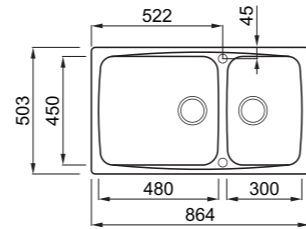

2 -medencés mosogatótálca

Részletes műszaki rajz: QR-kód a 125. oldalon

JELLEMZŐK

Méret (mm)	864 x 503
Székény méret (mm)	900
Kivágási méret (mm)	840 x 490
1. Medence mélység (mm)	225
2. Medence mélység (mm)	225
Medence helyzete	Megfordítható

ANYAGOK ÉS SZÍNEK

NATURAL GRANITE EFFECT

MATT

○ G68 Bianco	LGF45068
● G40 Nero	LGF45040

CLASSIC

● G62 Bianco Antico	LGF45062
● G59 Antracite	LGF45059
● G51 Avena	LGF45051

JAVASOLT KIEGÉSZÍTŐK

4 5 9 25 71 75 146 147 148 163 202 203 204 205 299 327 328 329 330 332