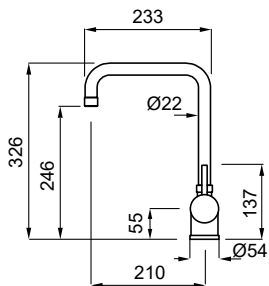

FINISHES

 **Chrome finish** MIKSENCR
 CR

COLOUR *

 **Nero** G40 MGKSEN40
 **Bianco** G68 MGKSEN68
 **Avena** G51 MGKSEN51
 **Antracite** G59 MGKSEN59
 **Bianco Antico** G62 MGKSEN62

FEATURES

Base (mm) **51**
 Spout rotation **360°**
 Flexi-hose type **Stainless steel 3/8"**
 Flexi-hose length **330 mm**
 Cartridge (ø mm) **35**
 Worktop hole (mm) **35**