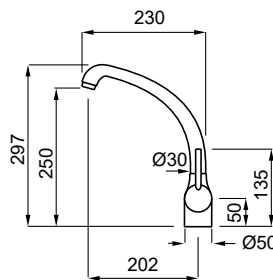

COLOUR *

Titanium M73 MMKPO73
Aluminium M79 MMKPO79
Nero G40 MGKPO40
Bianco G68 MGKPO68
Avena G51 MGKPO51
Antracite G59 MGKPO59
Bianco Antico G62 MGKPO62

CR Chrome finish