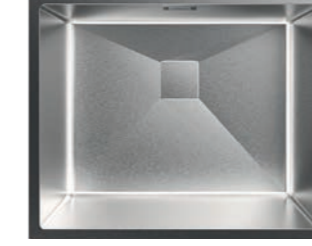

NODOR 50.40 1C R10 CP

MUNKALAPRA és
ALÁ is szerelhető

egydi tulajdonságok:
szekrényméret: 600 mm
méret: 540x440 mm
medence mélység: 200 mm
lemez vastagság: 1 mm
Rögzítő fülek, szifon készlet
beépített szűrőtakaró
szűrőkosár

javasolt fogyasztói ár:
50.40 1C R10 CP (4091)

94 990 Ft