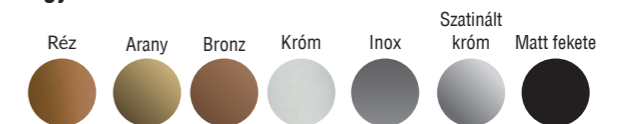

egyéb rendelhető színek: