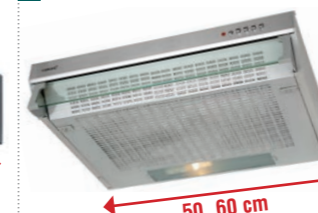

cata F SOROZAT

egyedi tulajdonságok:
légszállítási adatok: 350/195 m³/h*
világítás: 1x 5,5W LED, zajsztint: 56-68 dB(A)
nyomógombos vezérlés, szín: fehér, fekete, inox
csőcsatlakozás: Ø 120 mm

javasolt fogyasztói ár:
F-2050 WH/L fehér (02015006) ~~31 990 Ft~~ **27 990 Ft**
F-2050 X/L inox (02015306) ~~36 990 Ft~~ **32 990 Ft**
F-2060 X/L inox (02011309) ~~38 990 Ft~~ **34 990 Ft**
F-2060 WH/L fehér (02011012) ~~31 990 Ft~~ **27 990 Ft**
F-2060 BK/L fekete (02011408) **29 990 Ft**

Az akció visszavonásig vagy a készlet erejéig érvényes!