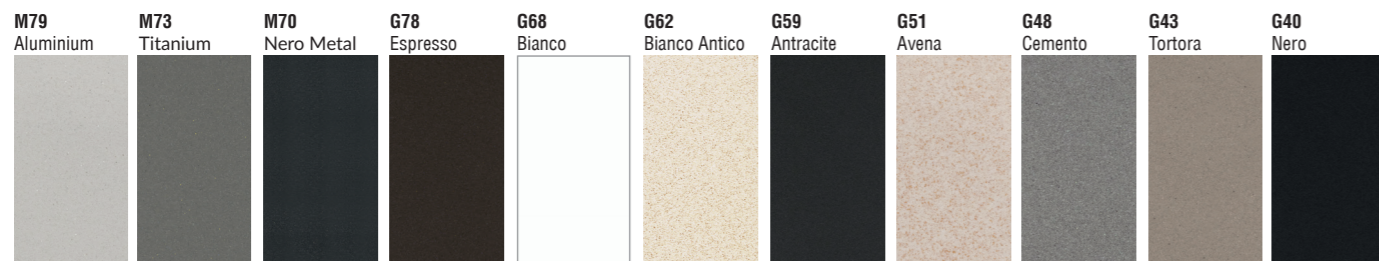

UNICO GRANITEK rendelhető színek