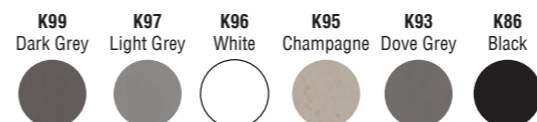

keratek rendelhető színek: