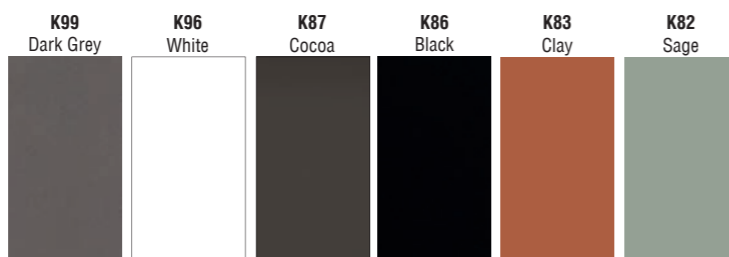

DIALOGO 360 WORKSTATION KERATEK rendelhető színek