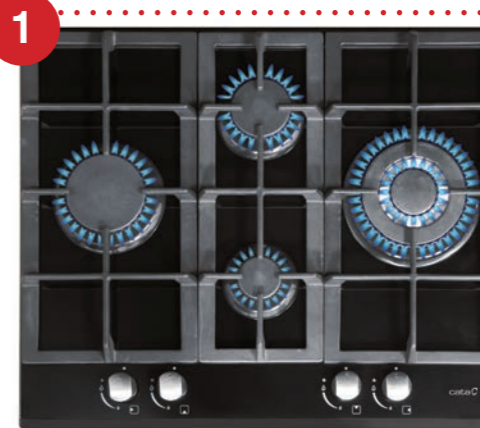

1 TRIPLA KORONÁS WOK ÉGŐ

MDS8007X/1 SZETT sütő + gázfőzőlap

219 980 Ft
199 990 Ft