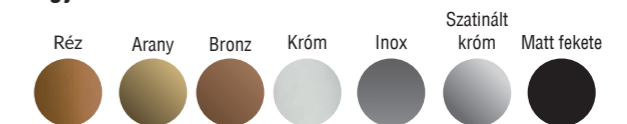

egyéb rendelhető színek: