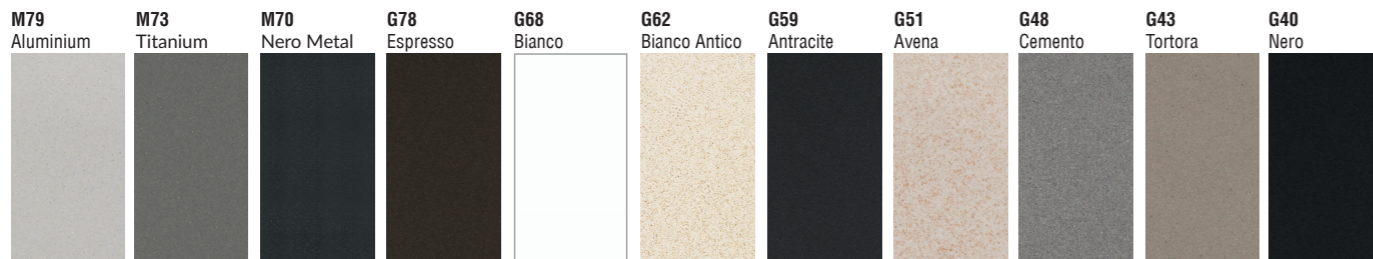

### LIFE GRANITEK rendelhető színek