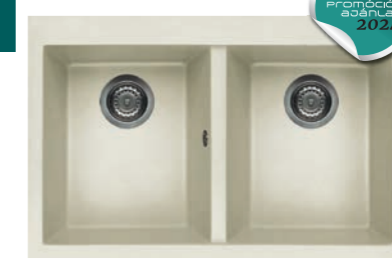

a képen a G62 Bianco Anrtico szín látható

egyedi tulajdonságok:

szekrény méret: 800 mm
méret: 790x500 mm
medence mélység: 210 mm
Munkalapra szerelhető helytakarékos szifon, szűrőkosár rögzítő fülek, elleci túlfolyó.

javasolt fogyasztói ár:

QUADRA 350 granitek 115 990 Ft
QUADRA 350 keratek 134 990 Ft
QUADRA 350 granitek 146 990 Ft
munkalap alá szerelhető változat

elleci QUADRA 440