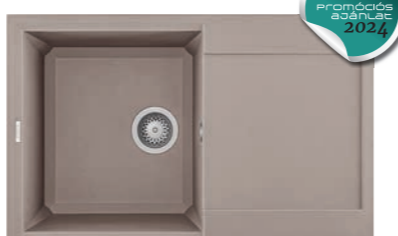

elledi EASY 300