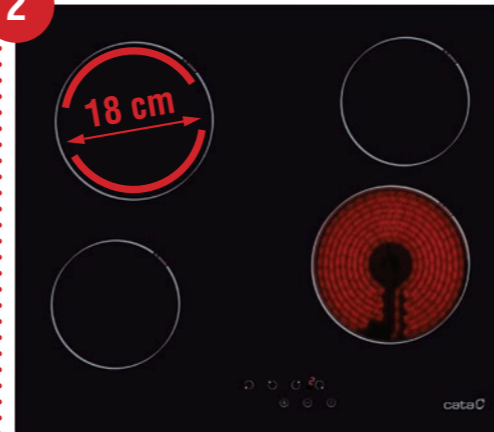

### 2 HIGH-LIGHT főzőzóna

**CATA TN-604/B kerámia főzőlap**  
4 High Light főzőzóna, Touch Control érintővezérlés 2 db 18 cm-es, 2 db 14 cm-es főzőzóna 9 fokozat, időzítő, gyerekzár, maradékhő kijelzés automata kikapcsolás, Quick-Fix System teljesítmény: 6 kW, **CSAK 1 fázisra köthető (min. 26A)**