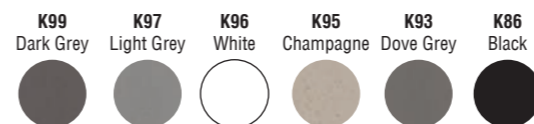

keratek rendelhető színek: