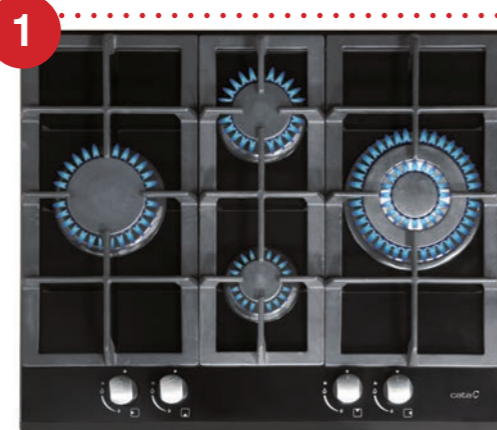

XXL-es 80 literes sütőtér
33%-kal nagyobb sütőtér
a normál sütőkhöz képest.

AQUASMART TISZTÍTÁS

AJÁNDÉK!

Kihúzható sütősín
Az ételeket gyorsan és biztonságosan vehetjük ki a forró sütőből a teleszkópos sütősín segítségével.

CATA MDS-8007 BK multifunkciós sütő
7 sütőfunkció, XXL-es 80 literes sütőtér érintővezérléses programozható digitális óra sütővilágítás, állítható hőfok 40-240 °C 6 szint a tálcák elhelyezéséhez dupla üvegezésű sütőajtó, fekete üveg 1 db mély tepsi (5 cm), 1 db normál tepsi 1 db grillrács, 1 db kihúzható sütősín AQUASMART tisztítás, "A" energiasztály

javasolt fogyasztói ár:
MDS-8007 BK **+ajándék**

139 990 Ft

CATA LCI-6031 BK gázfőzőlap
4 gázégő égésbiztosítóval automata szikragyújtás fekete üveg felület öntöttvas rács teljesítmény: 9,25 kW tartozék: LPG (palackos) gázhoz a fűvókakészlet

javasolt fogyasztói ár:
LCI-6031 BK
89 990 Ft