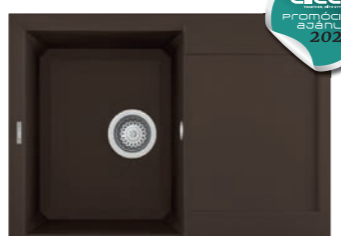

elledi EASY 135