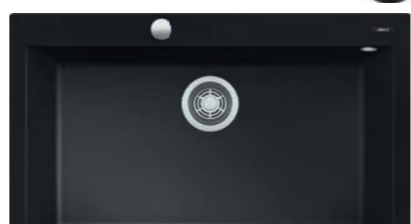

elleci QUADRA-A 130 automata

a képen a K86 Black szín látható

egyedi tulajdonságok:
szekrényméret: 800 mm
7méret: 790x500 mm
medence mélység: 200 mm
Munkalapra szerelhető
helytakarékos szifon
FLOW-PRO PUSH-CONTROL
OPEN UP automata dugókiemelő
rögzítő fülek, elleci túlfolyó.

javasolt fogyasztói ár:
QUADRA-A 130 automata granitek **109 990 Ft**
QUADRA-A 130 automata keretek **124 990 Ft**

**BEST WORKSTATION, BEST, QUADRA, UNICO
AUTOMATA GRANITEK rendelhető színek**

**BEST WORKSTATION, BEST, QUADRA, UNICO
AUTOMATA KERATEK PLUS rendelhető színek**

G68
Bianco

G40
Nero

K96
White

K86
Black

AUTOMATA választék

Az automata dugókiemelő készlet lehetővé teszi a szűrő nyitását-zárását egy egyszerű
kézmozdulattal, anélkül, hogy bele kellene nyúlnia a szennyezett vízbe.
A BEST AUTOMATA mosogatókhoz **KITASP-F-1VSELL-IN nyomógombos FLOW-PRO PUSH-CONTROL
OPEN-UP**, a QUADRA AUTOMATA, UNICO AUTOMATA mosogatókhoz **KITASP-FB-1VTELL-IN
tekerőgombos FLOW-PRO OPEN TWIST** automata dugókiemelő jár inox színben.