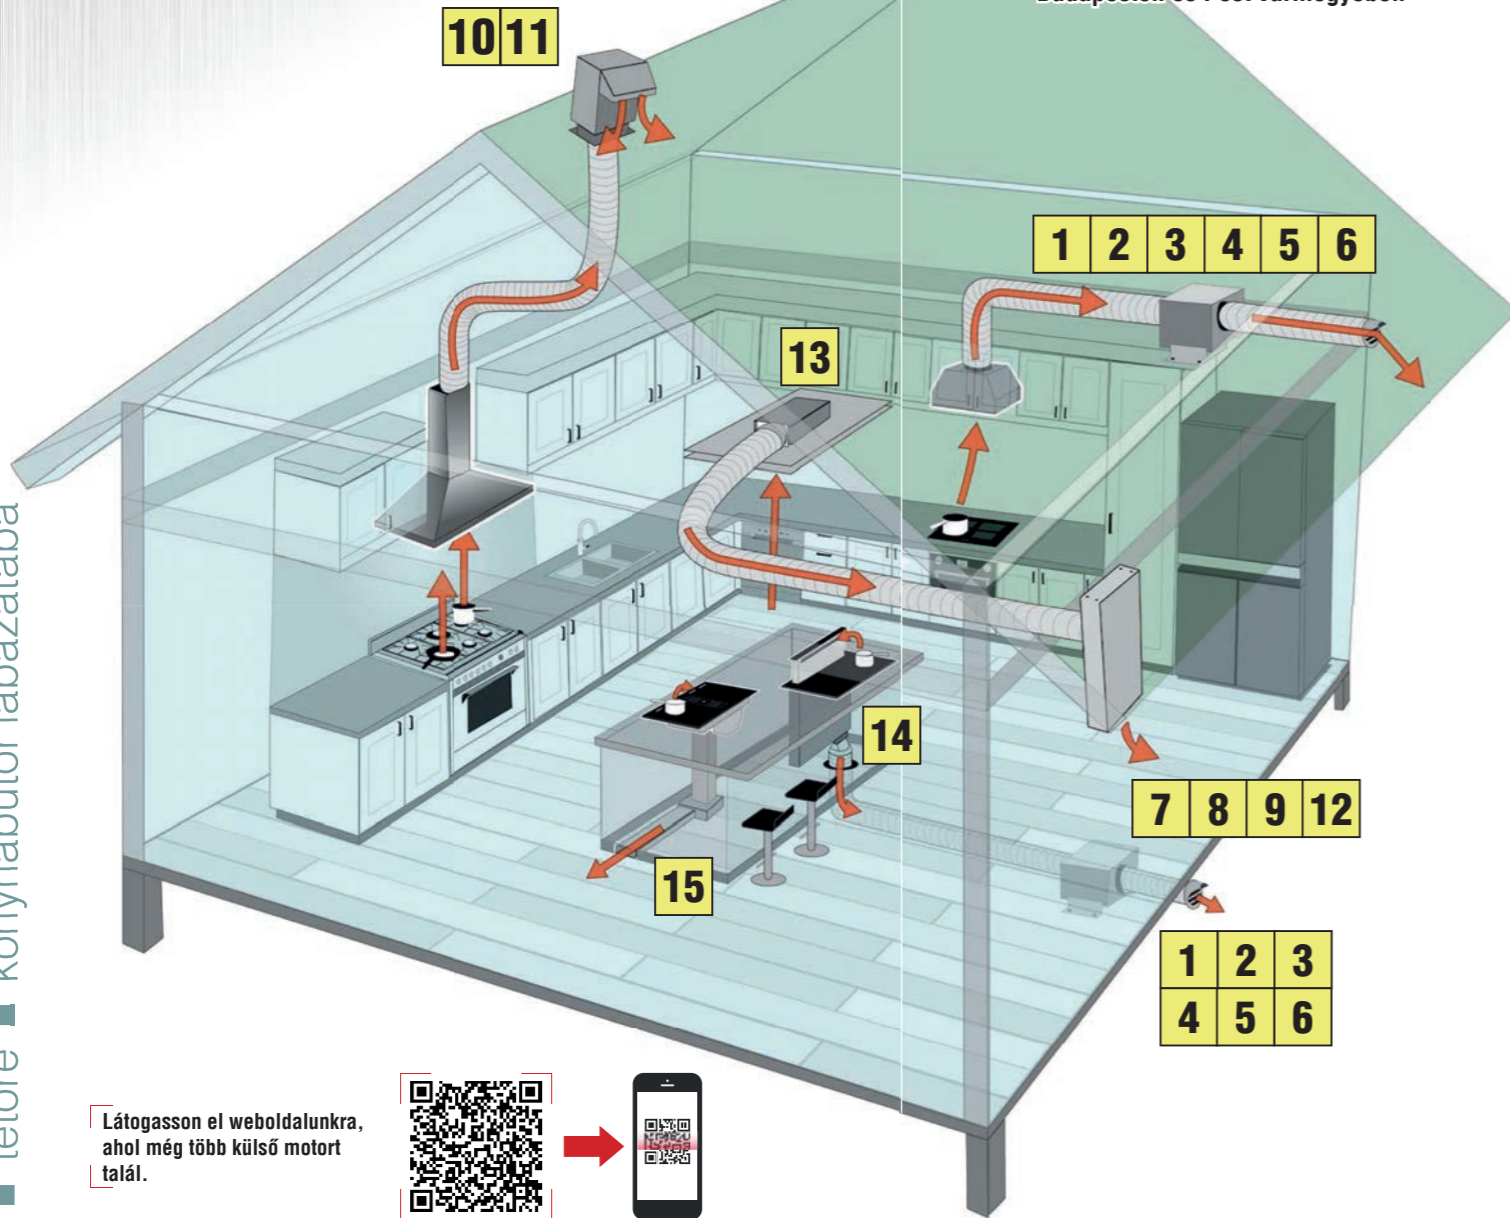

KÜLSŐ MOTOROK elhelyezése

3 év garancia regisztráció esetén
6 év

Páraelszívók
SAKSZERŰ
telepítése, bekötése
06 30 1 990 990
Budapesten és Pest-vármegyében

külső falra ■ padlástérbe ■ tetőre ■ konyhabútor lábazatába

Látogasson el weboldalunkra,
ahol még több külső motort
talál.

Külső motoros páraelszívó rendszer vásárlása esetén a páraelszívó ernyő nem tartalmazza a belső motort!

1 SEM1 külső motor, padlástérbe

egyedi tulajdonságok:
max.légszállítás: 800 m³/h*
motor teljesítmény: 215 W
nyomás: 500 Pa
acél burkolat, 7 m vezeték
csőcsatlakozás: Ø 150 mm

CATA páraelszívókhöz

javasolt fogyasztói ár:
SEM1T800 ~~125 990 Ft~~ **99 990 Ft**

2 falmec SEM1 külső motor, padlástérbe

egyedi tulajdonságok:
max.légszállítás: 950 m³/h
motor teljesítmény: 220 W, nyomás: 580 Pa
acél burkolat, 7 m vezeték,
csőcsatlakozás: Ø 150 mm
vagy 220 x 90 mm

FALMEC, CATA páraelszívókhöz

javasolt fogyasztói ár:
SEM1 T950 (KACL.798#41F) **125 990 Ft**

3 Sirius SEM 1 külső motor, padlástérbe

egyedi tulajdonságok:
max.légszállítás: 1000 m³/h*
motor teljesítmény: 265 W
nyomás: 480 Pa
szinterezett acél burkolat
7 m vezeték
csőcsatlakozás: Ø 150 mm

SIRIUS páraelszívókhöz

javasolt fogyasztói ár:
SIRIUS SEM 1 ~~164 990 Ft~~ **139 990 Ft**
(00014010949)

Az akció visszavonásig vagy a készlet erejéig érvényes!

* maximum légszállítás szabad motorteljesítmény esetén

FIGYELEM!

A külső motoros páraelszívók árképzése:

A páraelszívók árához kell hozzá adni a megfelelő külső motor árát. További részletekről érdeklődjön vevőszolgálatunkon vagy az üzletekben.

PÁRAELSZÍVÓ ÁRA + KÜLSŐ MOTOR ÁRA = KÜLSŐ MOTOROS VÁLTOZAT ÁRA

falmec SEM 11 külső motor, padlástérbe

BRUSHLESS motor

egyedi tulajdonságok:
max.légszállítás: 1100 m³/h*
BRUSHLESS MOTOR
motor teljesítmény: 230 W
nyomás: 500 Pa, 7 m vezeték
fekete szín, csőcsatlakozás:
Ø 150 mm vagy 220 x 90 mm

FALMEC páraelszívókhöz
javasolt fogyasztói ár:
FALMEC SEM 11
(KACL.770#41F) **274 990 Ft**

falmec SEM 12 külső motor, padlástérbe

BRUSHLESS motor

egyedi tulajdonságok:
max.légszállítás: 1300 m³/h*
motor teljesítmény: 450 W
nyomás: 560 Pa, 7 m vezeték
fekete szín, csőcsatlakozás:
Ø 150 mm vagy 220 x 90 mm

FALMEC páraelszívókhöz
javasolt fogyasztói ár:
FALMEC SEM 12
(KACL.797#44F) **264 990 Ft**

Sirius SEM 8 külső motor, padlástérbe

egyedi tulajdonságok:
SEM 8 (150mm-es kivételénél):
max.légszállítás: 1200 m³/h*
motor teljesítmény: 500 W
nyomás: 680 Pa
SEM 8 (200mm-es kivételénél):
max.légszállítás: 1500 m³/h*
motor teljesítmény: 500 W
nyomás: 660 Pa, mindkét csőcsomagon
csomagolva a motorhoz

SIRIUS páraelszívókhöz
javasolt fogyasztói ár:
SIRIUS SEM 8
(00704088941) **299 990 Ft**

falmec SEM 2 külső motor, külső falra

egyedi tulajdonságok:
FALMEC páraelszívók esetében
max.légszállítás: 1000 m³/h*
CATA páraelszívók esetében
max.légszállítás: 800 m³/h*
motor teljesítmény: 160 W
nyomás: 480 Pa, 7 m vezeték
rozsdamentes acél burkolat
csőcsatlakozás: Ø 150 mm

FALMEC és CATA páraelszívókhöz
javasolt fogyasztói ár:
FALMEC SEM 2
(KACL.786#41F) **219 990 Ft**

falmec SEM 3 külső motor, külső falra