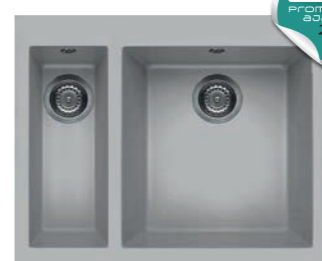

a képen az M79 Aluminium szín látható

egyedi tulajdonságok:

szekrény méret: 600 mm
méret: 590x500 mm
medence mélység: 200/155 mm
Munkalapra szerelhető, helytakarékos szifon szűrőkosár, rögzítő fülek, elleci túlfolyó.

javasolt fogyasztói ár:

QUADRA 150 granitek 104 990 Ft
QUADRA 150 granitek 136 990 Ft
munkalap alá szerelhető változat

elleci QUADRA 200