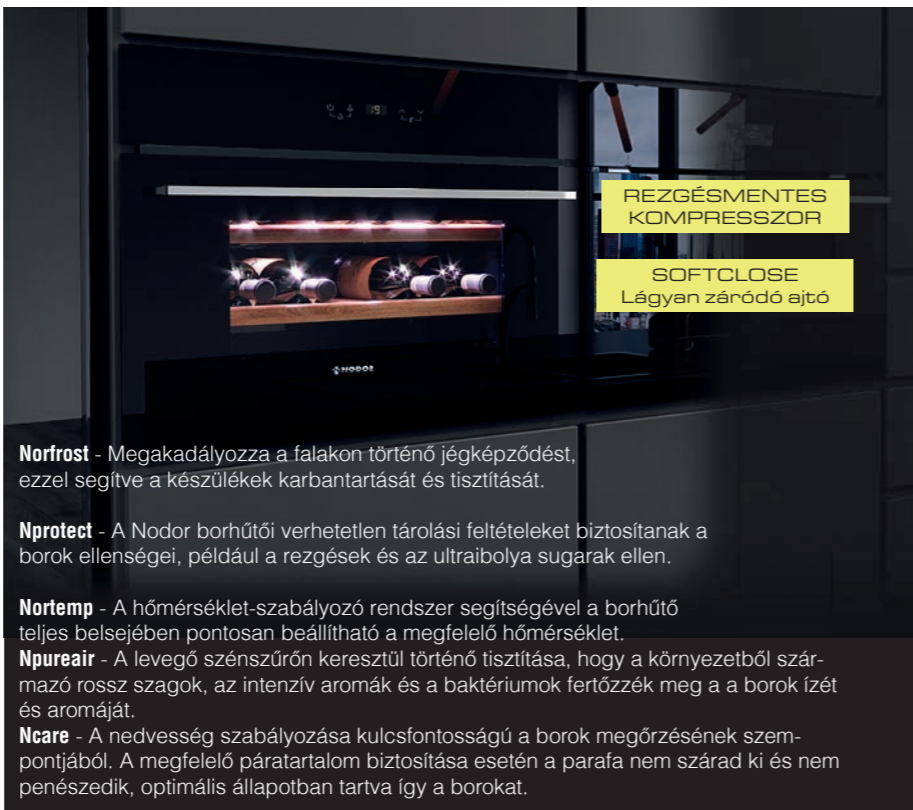

BORHŰTŐK

Látogasson el weboldalunkra, ahol további információkat talál a borhűtőkről.

Tudta-e Ön?

Miért fontos a ventiláció a borhűtőkben...

A CATA a NODOR és a FERRARA borhűtőkben a ventilátoros rendszernek köszönhetően biztosítva van a jó légáramlás és az ideális páratartalom, ami így segít megakadályozni a baktériumok elszaporodását és a penész kialakulását.

NODOR VC-4800 beépíthető kompakt borhűtő

F

ÚJDONSÁG!

egydi tulajdonságok:

24 palack tárolása, 3 db fapalc, NO FROST LED világítás, digitális kijelzés, 1 zónás hűtés, elektronikus érintővezérlés, zajszint: 43 dB(A) szabályozható hőmérséklet: 5 -20°C
Nor Frost, **Nprotect**, **Nortemp**, **Npureair**
Ncare, **Softclose**

24

javasolt fogyasztói ár:
VC-4800 DB fekete (4184) 429 990 Ft
VC-4800 SW fekete (4185) 439 990 Ft

Az akció visszavonásig vagy a készlet erejéig érvényes!

Nor Frost - Megakadályozza a falakon történő jégképződést, ezzel segítve a készülékek karbantartását és tisztítását.

Nprotect - A Nodor borhűtői verhetetlen tárolási feltételeket biztosítanak a borok ellenségei, például a rezgések és az ultraibolya sugarak ellen.

Nortemp - A hőmérséklet-szabályozó rendszer segítségével a borhűtő teljes belsejében pontosan beállítható a megfelelő hőmérséklet.

Npureair - A levegő szén-szűrőn keresztül történő tisztítása, hogy a környezetből származó rossz szagok, az intenzív aromák és a baktériumok fertőzzék meg a borok ízét és aromáját.

Ncare - A nedvesség szabályozása kulcsfontosságú a borok megőrzésének szempontjából. A megfelelő páratartalom biztosítása esetén a parafa nem szárad ki és nem penészedik, optimális állapotban tartva így a borokat.

FERRARA SW-38 borhűtő

2 ZÓNÁS HŰTÉS
SZABADONÁLLÓ
REZGÉSMENTES KOMPRESSZOR
VENDÉGLÁTÓIPARI FELHASZNÁLÁSRA IS

38

egydi tulajdonságok:
38 palack tárolása, kétrétegű, színezett üvegajtó, 7 db fa polc, LED kijelző fekete alumínium ötvözet ajtókeret, LED világítás, elektronikus érintővezérlés, 2 zónás hűtés, egyenletes hőmérséklet elosztás (belső ventilátor segítségével) szabályozható hőmérséklet: 5 -20°C fekete szín, zajszint: 42 dB(A) kulccsal zárható ajtó

G

javasolt fogyasztói ár:
SW-38 379 990 Ft

FERRARA SW-180 SS borhűtő

2 ZÓNÁS HŰTÉS
SZABADONÁLLÓ
REZGÉSMENTES KOMPRESSZOR
VENDÉGLÁTÓIPARI FELHASZNÁLÁSRA IS

180

egydi tulajdonságok:
180 palack tárolása, kétrétegű, színezett üvegajtó, 8 db bükkfa polc, LED kijelző rozsdamentes acél ajtókeret, LED világítás, elektronikus érintővezérlés, 2 zónás hűtés, egyenletes hőmérséklet elosztás (belső ventilátor segítségével) szabályozható hőmérséklet: 5 -20°C fekete szín, zajszint: 41 dB(A) kulccsal zárható ajtó

G

javasolt fogyasztói ár:
SW-180 SS 759 990 Ft

FERRARA EWB470DGC borhűtő

2 ZÓNÁS HŰTÉS
SZABADONÁLLÓ
REZGÉSMENTES KOMPRESSZOR
VENDÉGLÁTÓIPARI FELHASZNÁLÁSRA IS

204

egydi tulajdonságok:
204 palack tárolása, háromrétegű, színezett üvegajtó, 4 db bükkfa polc, LED kijelző fekete alumínium ötvözet ajtókeret, LED világítás, elektronikus érintővezérlés, 2 zónás hűtés, egyenletes hőmérséklet elosztás (belső ventilátor segítségével) szabályozható hőmérséklet: 5 -20°C inox szín, zajszint: 42 dB(A) kulccsal zárható ajtó

G

javasolt fogyasztói ár:
EWB470DGC 699 990 Ft

NODOR V-28 BK beépíthető borhűtő

G

28

egydi tulajdonságok:
28 palack tárolása, 2 db fapalc, NO FROST LED világítás, elektronikus érintővezérlés 1 zónás hűtés, megfordítható ajtó, fekete szín szabályozható hőmérséklet: 5 -20°C zajszint: 40 dB(A), beépített szén-szűrő

javasolt fogyasztói ár:
V-28 BK (4190) 239 990 Ft

NODOR V-36 BK beépíthető borhűtő

G

36

egydi tulajdonságok:
36 palack tárolása, 3 db fapalc, NO FROST LED világítás, elektronikus érintővezérlés 2 zónás hűtés, 5 -22°C, fekete szín megfordítható ajtó, zajszint: 41 dB(A) beépített szén-szűrő